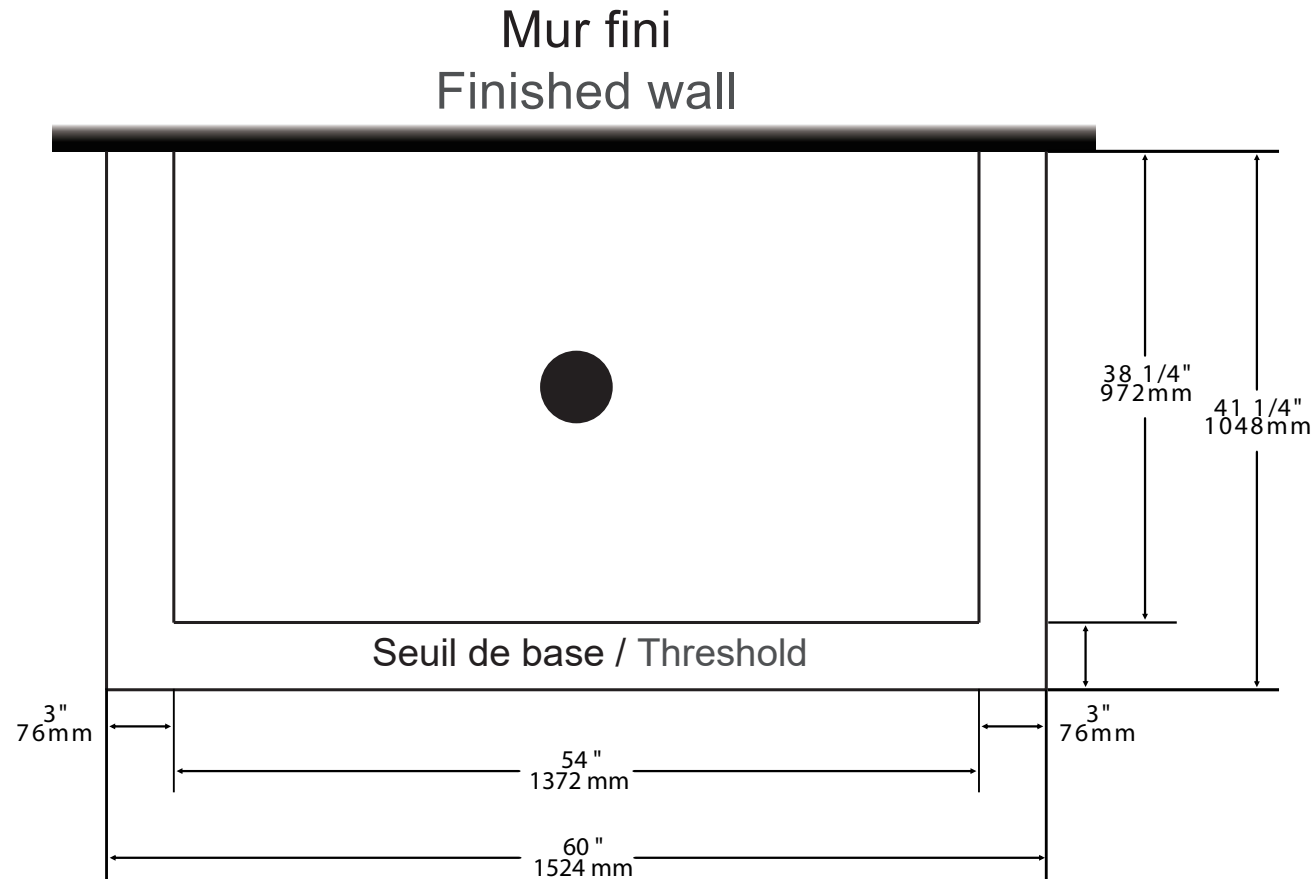

PLAN DE BASE DE CÉRAMIQUE POUR PORTE DE DOUCHE ZITTA

CERAMIC BASE PLAN FOR ZITTA SHOWER DOOR

Les dimensions sont compatibles avec certaines portes de douche Zitta. Pour une installation facile, s'assurer que le seuil et les murs sont de niveau.
Dimension are compatible with certain Zitta shower doors. For an easy installation, make sure the walls and the threshold are level.

Configuration **Sur mur / On wall** Dimensions **60" x 42"**

2019-05-14
Base de céramique
Ceramic base