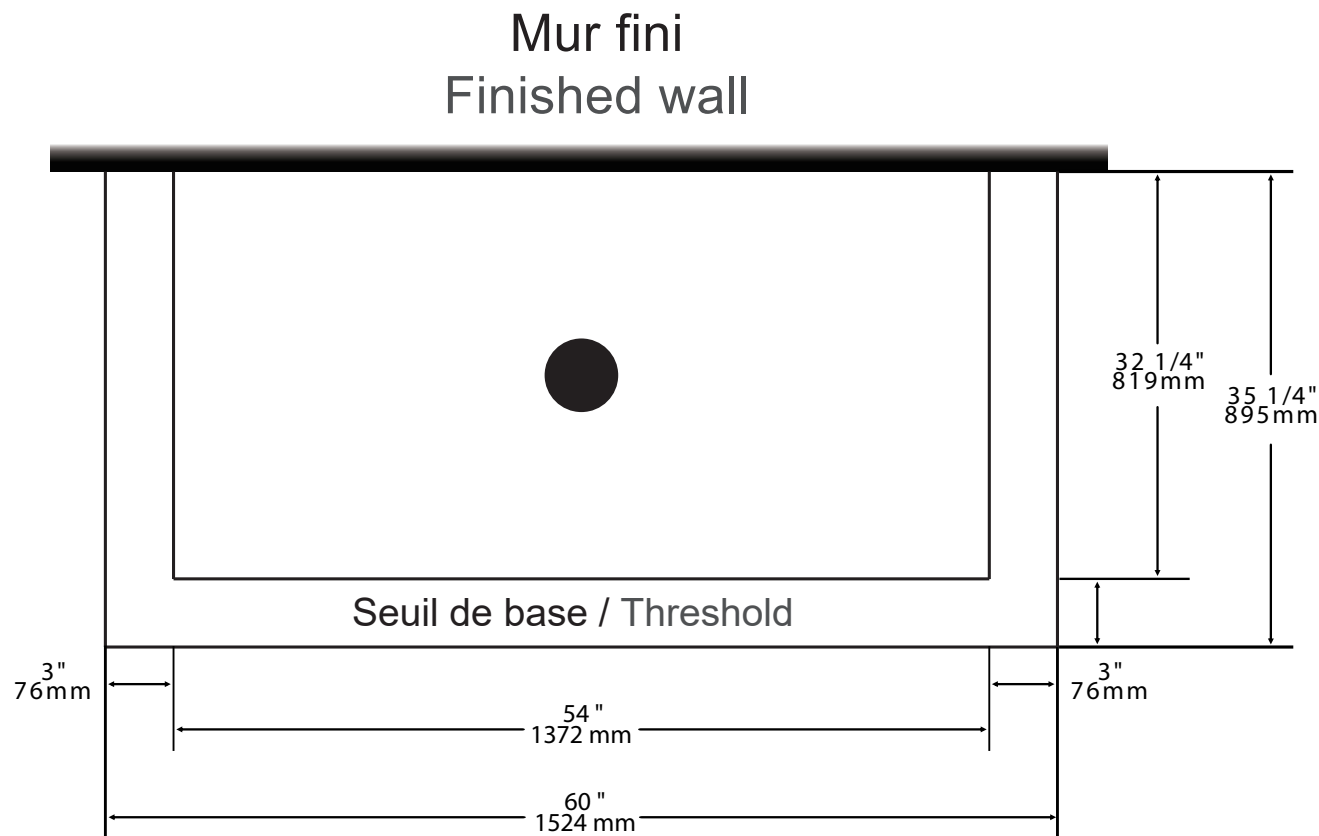

PLAN DE BASE DE CÉRAMIQUE POUR PORTE DE DOUCHE ZITTA

CERAMIC BASE PLAN FOR ZITTA SHOWER DOOR

Les dimensions sont compatibles avec certaines portes de douche Zitta. Pour une installation facile, s'assurer que le seuil et les murs sont de niveau.
Dimension are compatible with certain Zitta shower doors. For an easy installation, make sure the walls and the threshold are level.

2019-05-14

Base de céramique
Ceramic base

Configuration **Sur mur / On wall** Dimensions **60" x 36"**