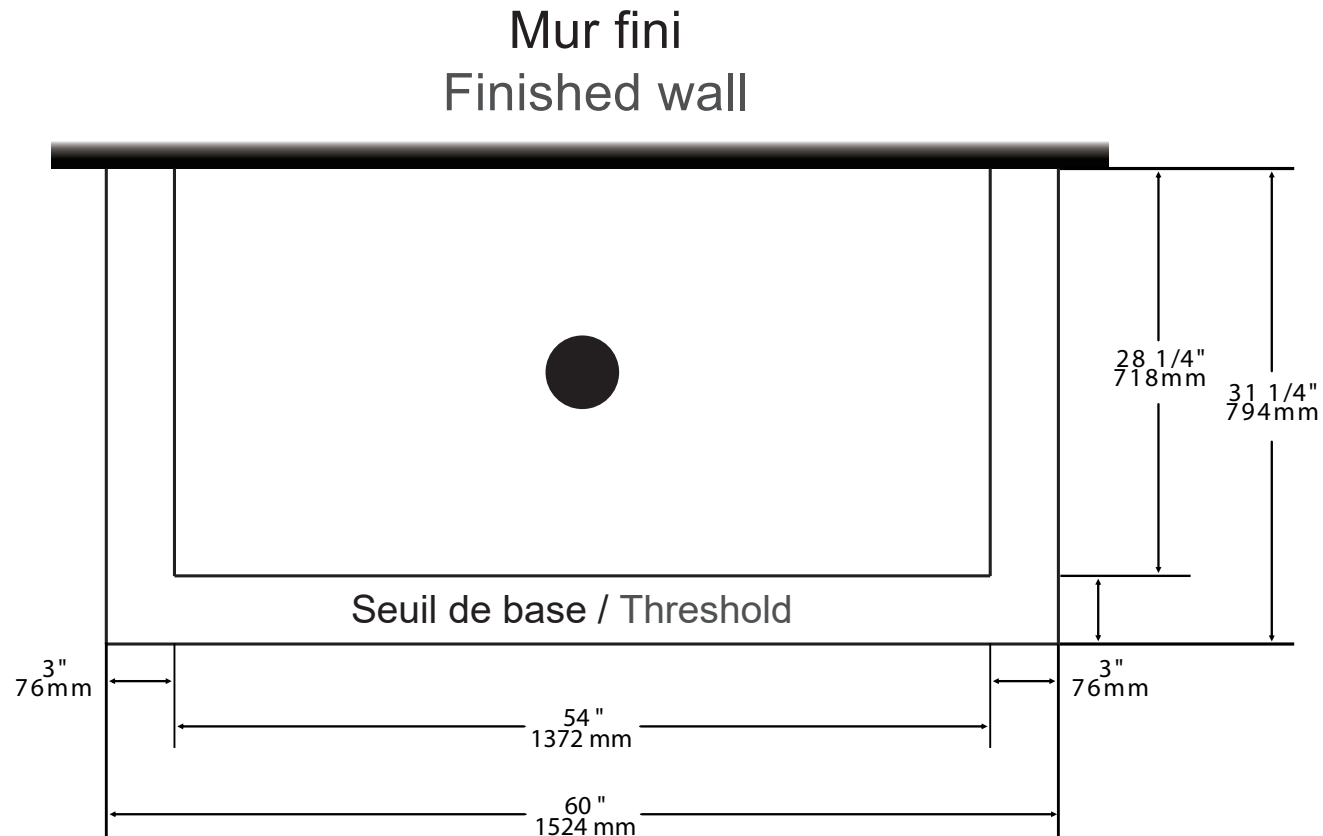

PLAN DE BASE DE CÉRAMIQUE POUR PORTE DE DOUCHE ZITTA

CERAMIC BASE PLAN FOR ZITTA SHOWER DOOR

Les dimensions sont compatibles avec certaines portes de douche Zitta. Pour une installation facile, s'assurer que le seuil et les murs sont de niveau.
Dimension are compatible with certain Zitta shower doors. For an easy installation, make sure the walls and the threshold are level.

Configuration **Sur mur / On wall** Dimensions **60" x 32"**

2019-05-14
Base de céramique
Ceramic base