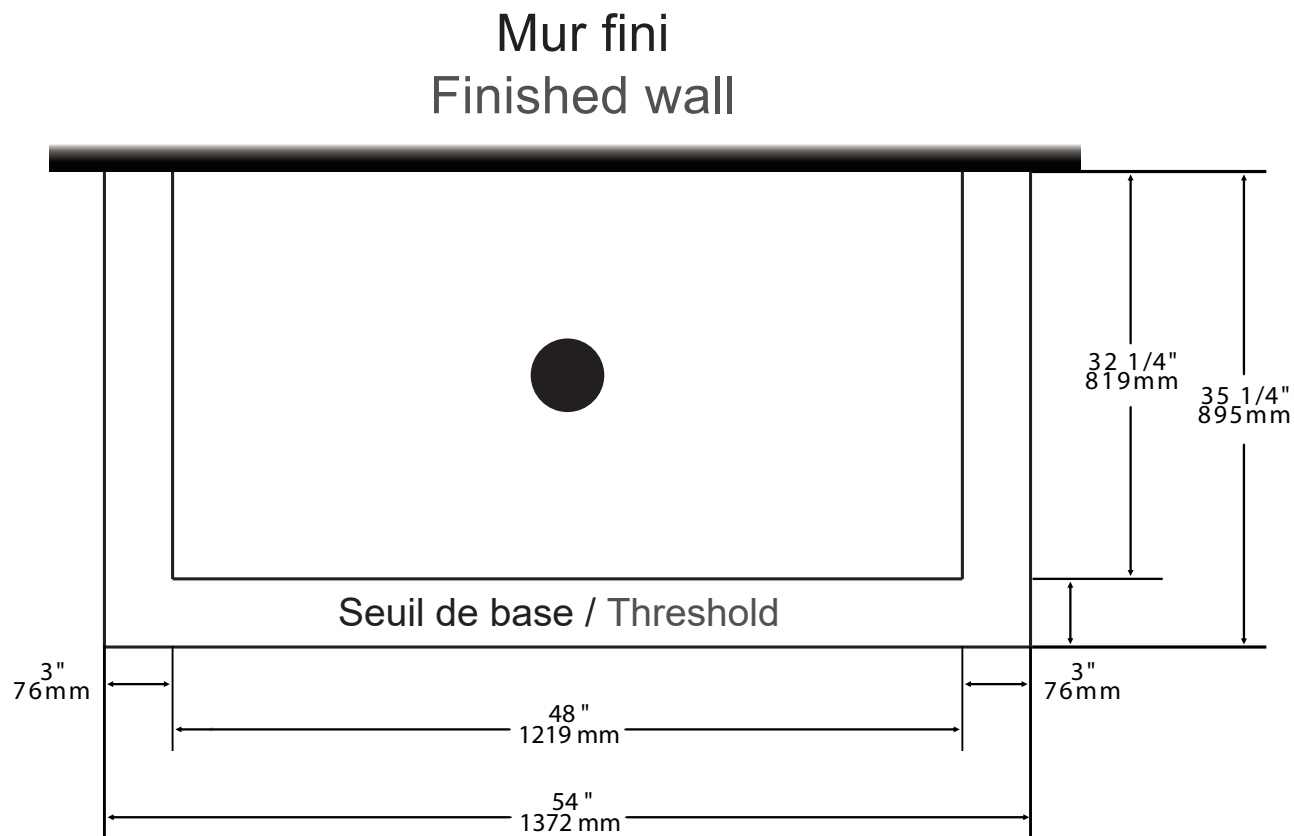

PLAN DE BASE DE CÉRAMIQUE POUR PORTE DE DOUCHE ZITTA

CERAMIC BASE PLAN FOR ZITTA SHOWER DOOR

Les dimensions sont compatibles avec certaines portes de douche Zitta. Pour une installation facile, s'assurer que le seuil et les murs sont de niveau.
Dimension are compatible with certain Zitta shower doors. For an easy installation, make sure the walls and the threshold are level.

2019-05-14

Base de céramique
Ceramic base

Configuration **Sur mur / On wall** Dimensions **54" x 36"**