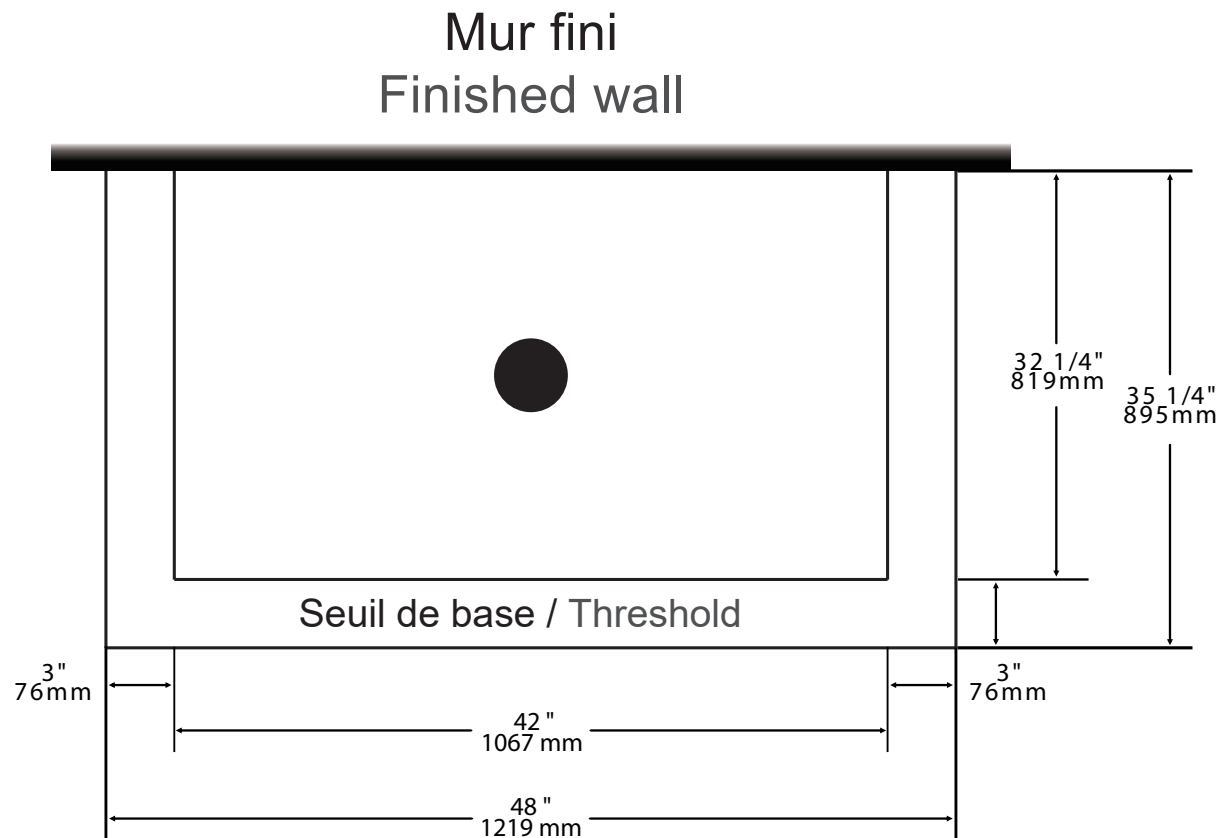

PLAN DE BASE DE CÉRAMIQUE POUR PORTE DE DOUCHE ZITTA

CERAMIC BASE PLAN FOR ZITTA SHOWER DOOR

Les dimensions sont compatibles avec certaines portes de douche Zitta. Pour une installation facile, s'assurer que le seuil et les murs sont de niveau.
Dimension are compatible with certain Zitta shower doors. For an easy installation, make sure the walls and the threshold are level.

2019-05-14

Base de céramique
Ceramic base

Configuration **Sur mur / On wall** Dimensions **48" x 36"**