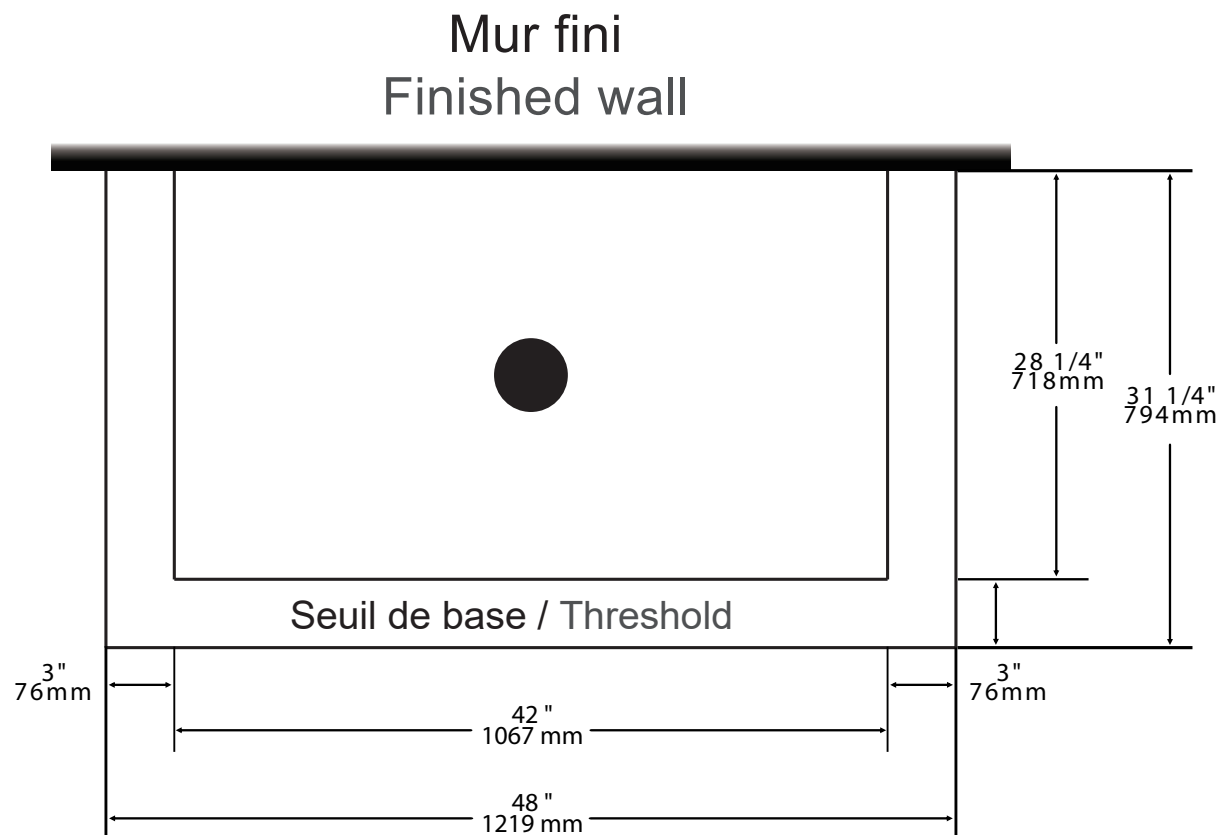

# PLAN DE BASE DE CÉRAMIQUE POUR PORTE DE DOUCHE ZITTA

## CERAMIC BASE PLAN FOR ZITTA SHOWER DOOR

Les dimensions sont compatibles avec certaines portes de douche Zitta. Pour une installation facile, s'assurer que le seuil et les murs sont de niveau.  
Dimension are compatible with certain Zitta shower doors. For an easy installation, make sure the walls and the threshold are level.

2019-05-14

Base de céramique  
Ceramic base

Configuration **Sur mur / On wall** Dimensions **48" x 32"**