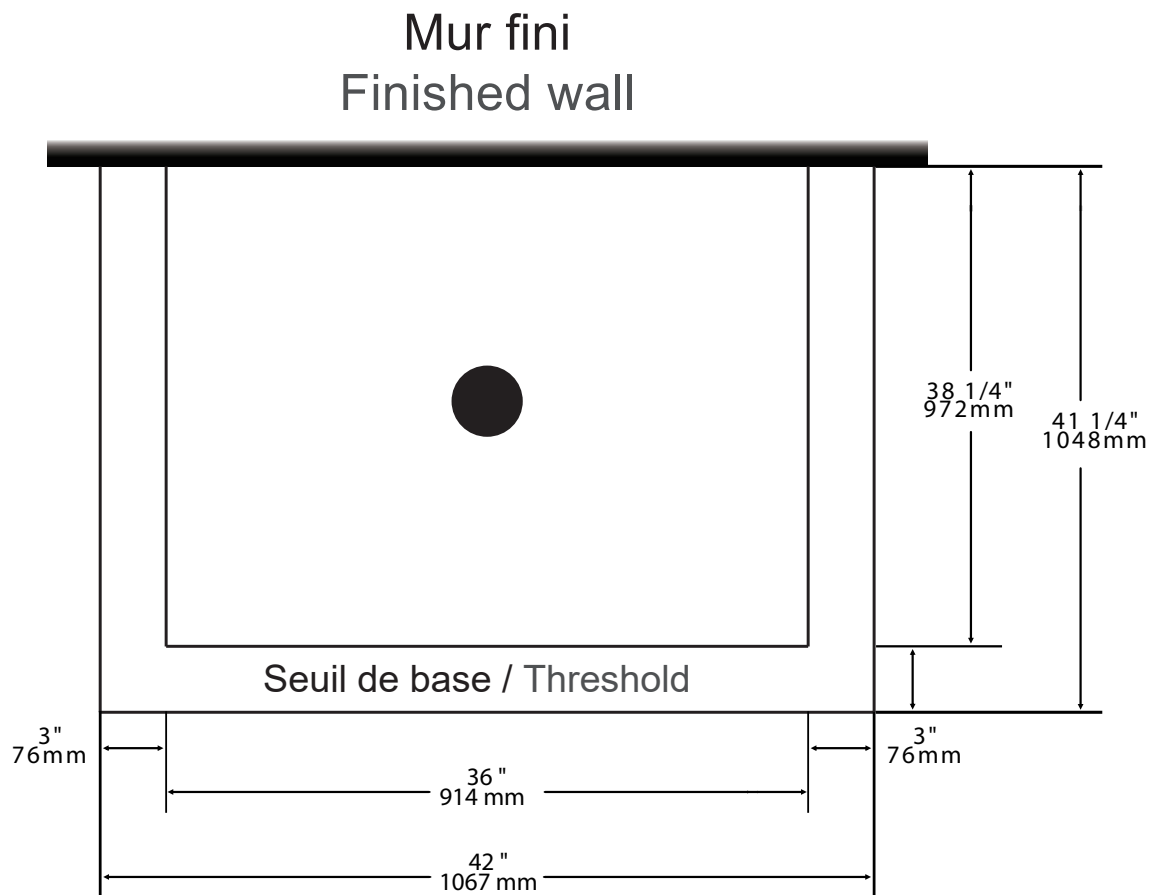

# PLAN DE BASE DE CÉRAMIQUE POUR PORTE DE DOUCHE ZITTA

## CERAMIC BASE PLAN FOR ZITTA SHOWER DOOR

Les dimensions sont compatibles avec certaines portes de douche Zitta. Pour une installation facile, s'assurer que le seuil et les murs sont de niveau.  
Dimension are compatible with certain Zitta shower doors. For an easy installation, make sure the walls and the threshold are level.

2019-05-14

Base de céramique  
Ceramic base

Configuration **Sur mur / On wall** Dimensions **42" x 42"**