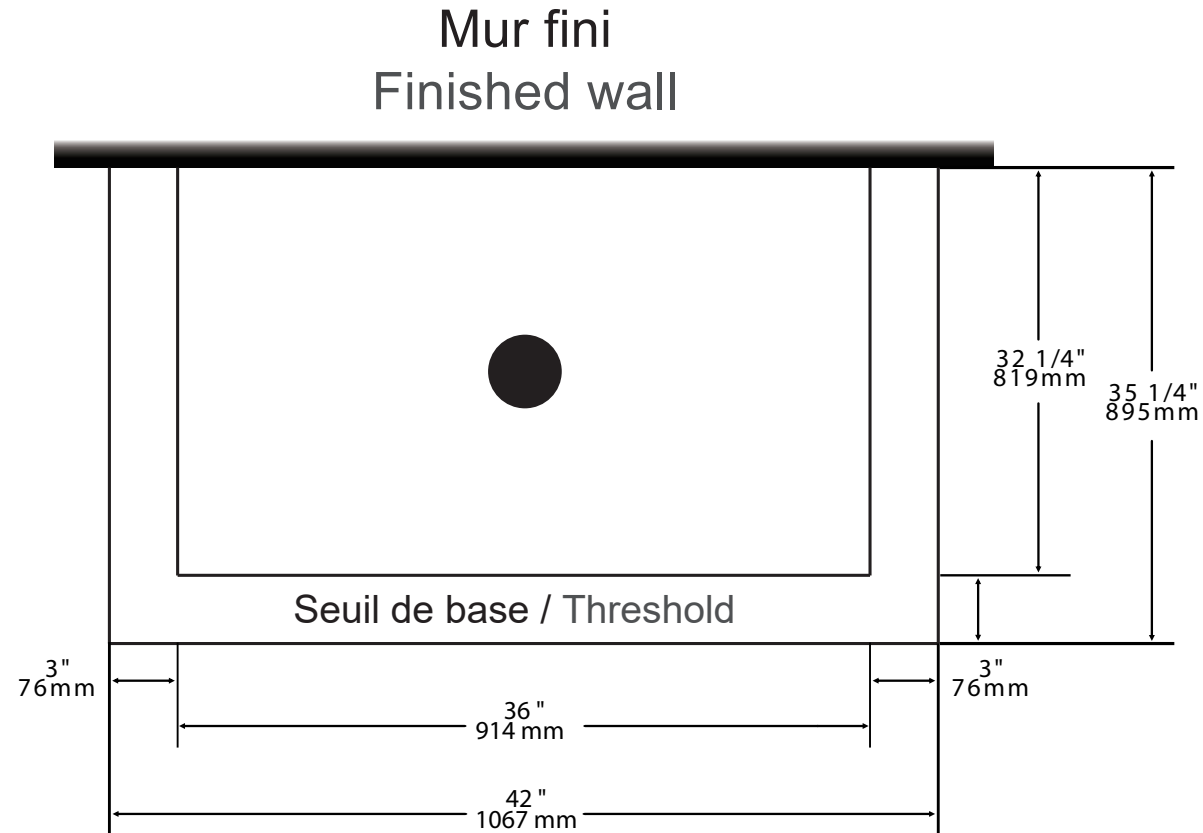

PLAN DE BASE DE CÉRAMIQUE POUR PORTE DE DOUCHE ZITTA

CERAMIC BASE PLAN FOR ZITTA SHOWER DOOR

Les dimensions sont compatibles avec certaines portes de douche Zitta. Pour une installation facile, s'assurer que le seuil et les murs sont de niveau.
Dimension are compatible with certain Zitta shower doors. For an easy installation, make sure the walls and the threshold are level.

2019-05-14

Base de céramique
Ceramic base

Configuration **Sur mur / On wall** Dimensions **42" x 36"**