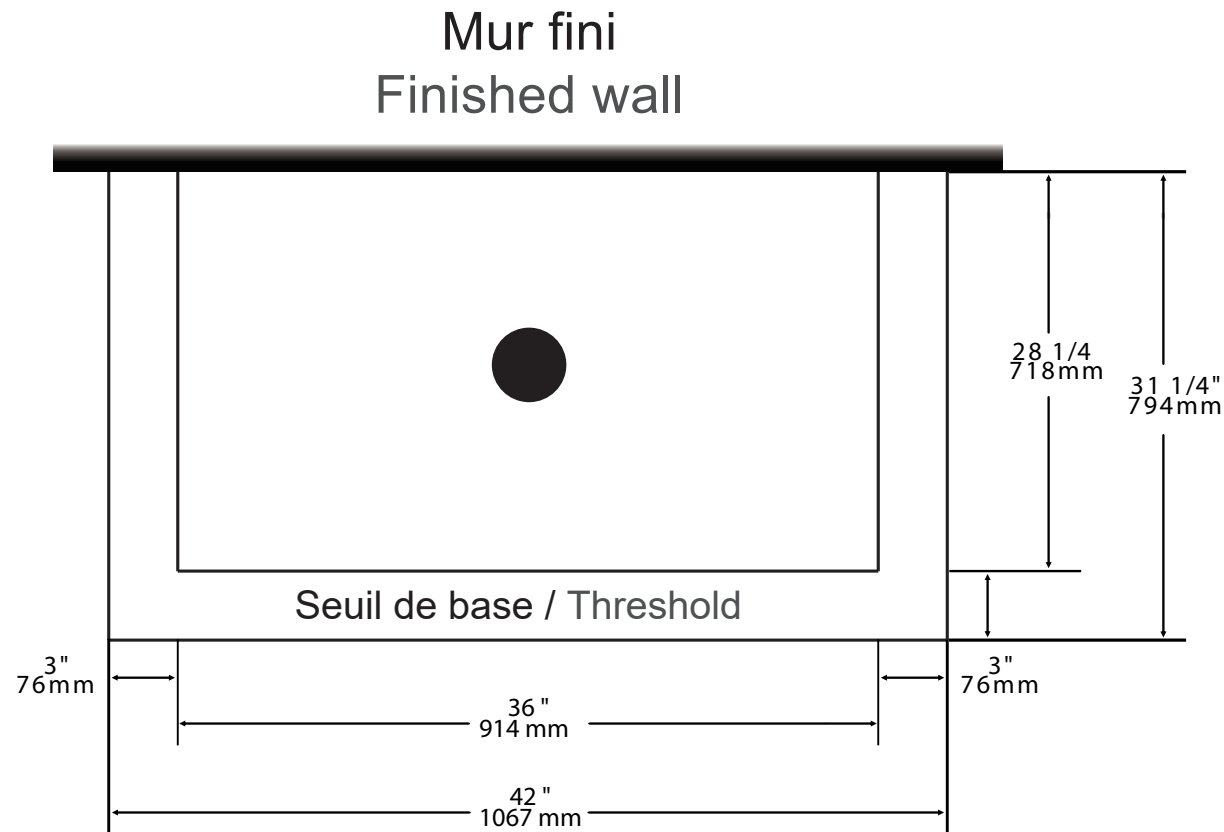

# PLAN DE BASE DE CÉRAMIQUE POUR PORTE DE DOUCHE ZITTA

## CERAMIC BASE PLAN FOR ZITTA SHOWER DOOR

Les dimensions sont compatibles avec certaines portes de douche Zitta. Pour une installation facile, s'assurer que le seuil et les murs sont de niveau.  
Dimension are compatible with certain Zitta shower doors. For an easy installation, make sure the walls and the threshold are level.

Configuration **Sur mur / On wall** Dimensions **42" x 32"**

2019-05-14  
Base de céramique  
Ceramic base