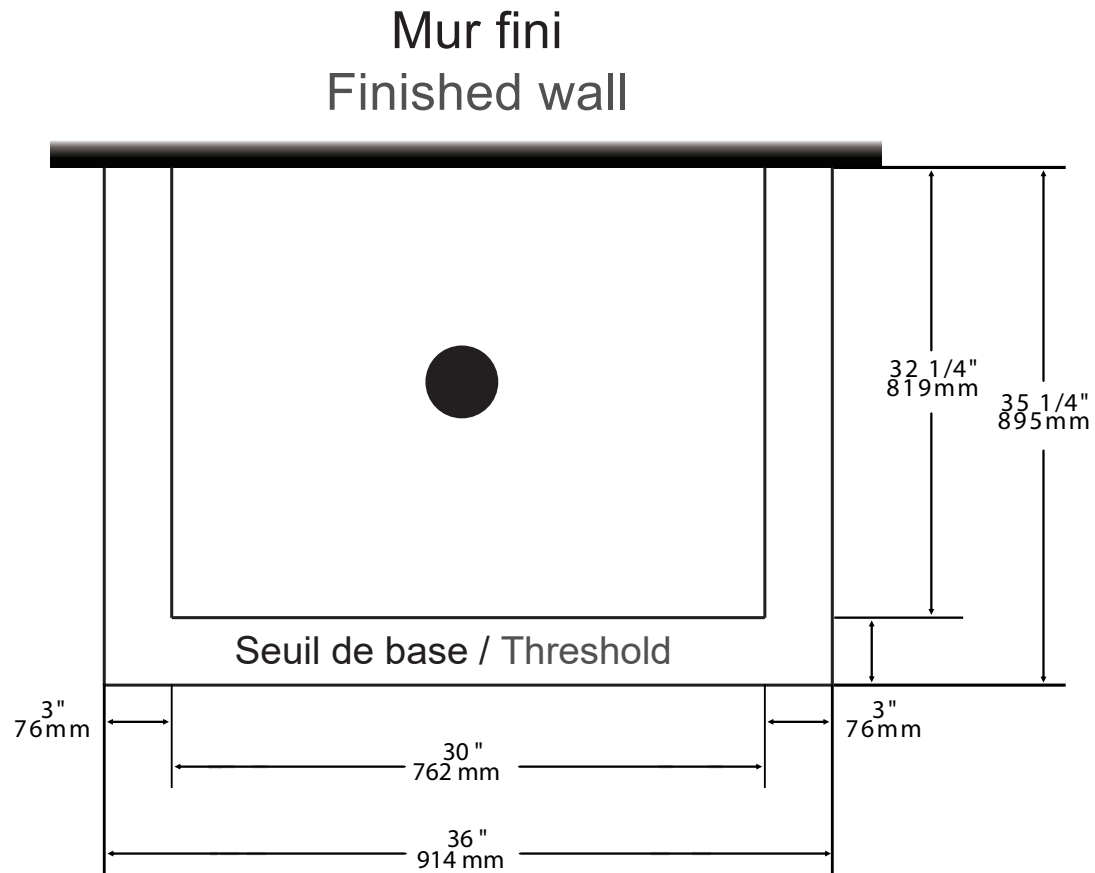

PLAN DE BASE DE CÉRAMIQUE POUR PORTE DE DOUCHE ZITTA

CERAMIC BASE PLAN FOR ZITTA SHOWER DOOR

Les dimensions sont compatibles avec certaines portes de douche Zitta. Pour une installation facile, s'assurer que le seuil et les murs sont de niveau.
Dimension are compatible with certain Zitta shower doors. For an easy installation, make sure the walls and the threshold are level.

Configuration **Sur mur / On wall** Dimensions **36" x 36"**

2019-05-14
Base de céramique
Ceramic base