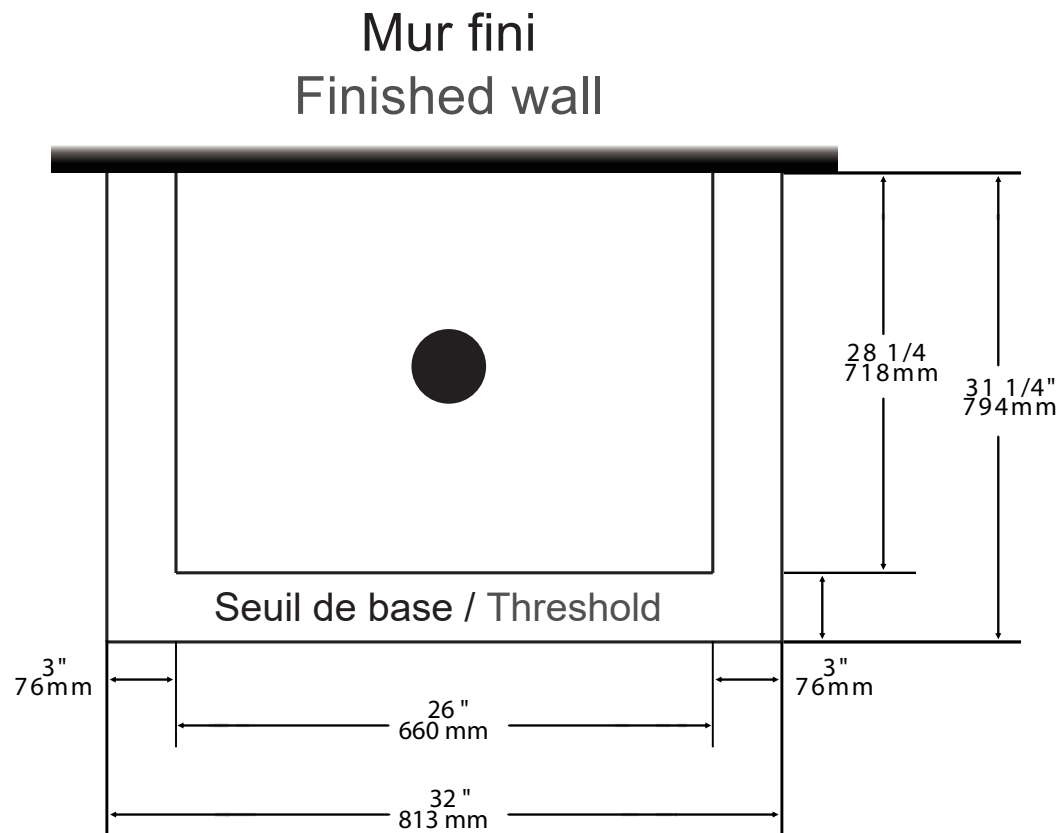

# PLAN DE BASE DE CÉRAMIQUE POUR PORTE DE DOUCHE ZITTA

## CERAMIC BASE PLAN FOR ZITTA SHOWER DOOR

Les dimensions sont compatibles avec certaines portes de douche Zitta. Pour une installation facile, s'assurer que le seuil et les murs sont de niveau.  
Dimension are compatible with certain Zitta shower doors. For an easy installation, make sure the walls and the threshold are level.

2019-05-14

Base de céramique  
Ceramic base

Configuration **Sur mur / On wall** Dimensions **32" x 32"**