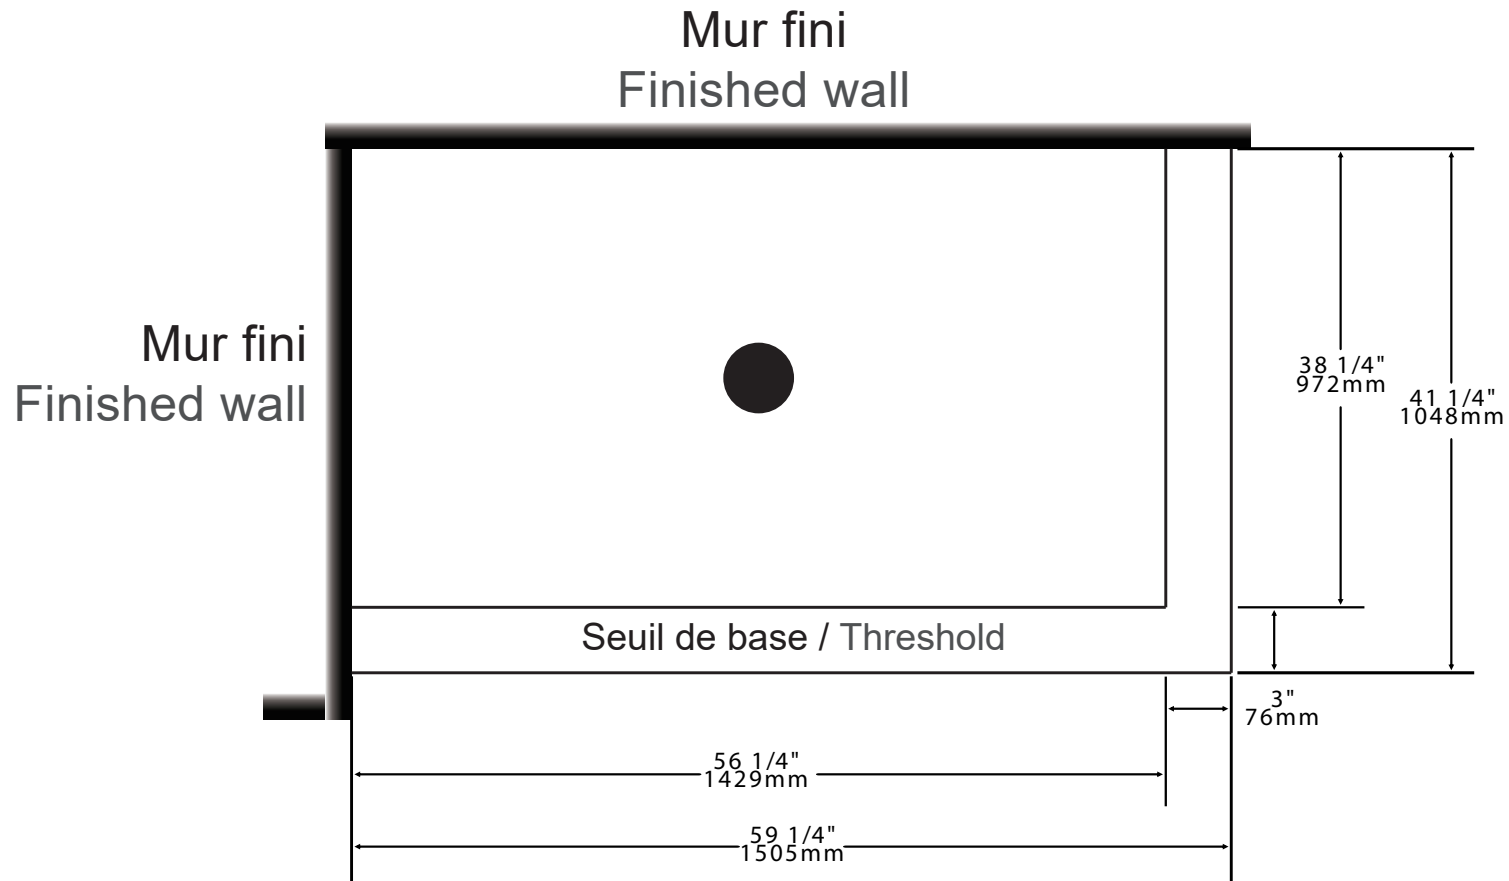

# PLAN DE BASE DE CÉRAMIQUE POUR PORTE DE DOUCHE ZITTA

## CERAMIC BASE PLAN FOR ZITTA SHOWER DOOR

Les dimensions sont compatibles avec certaines portes de douche Zitta. Pour une installation facile, s'assurer que le seuil et les murs sont de niveau.  
 Dimension are compatible with certain Zitta shower doors. For an easy installation, make sure the walls and the threshold are level.

2019-05-14

Base de céramique  
Ceramic base

Configuration **Coin / Corner**

Dimensions **60" x 42"**