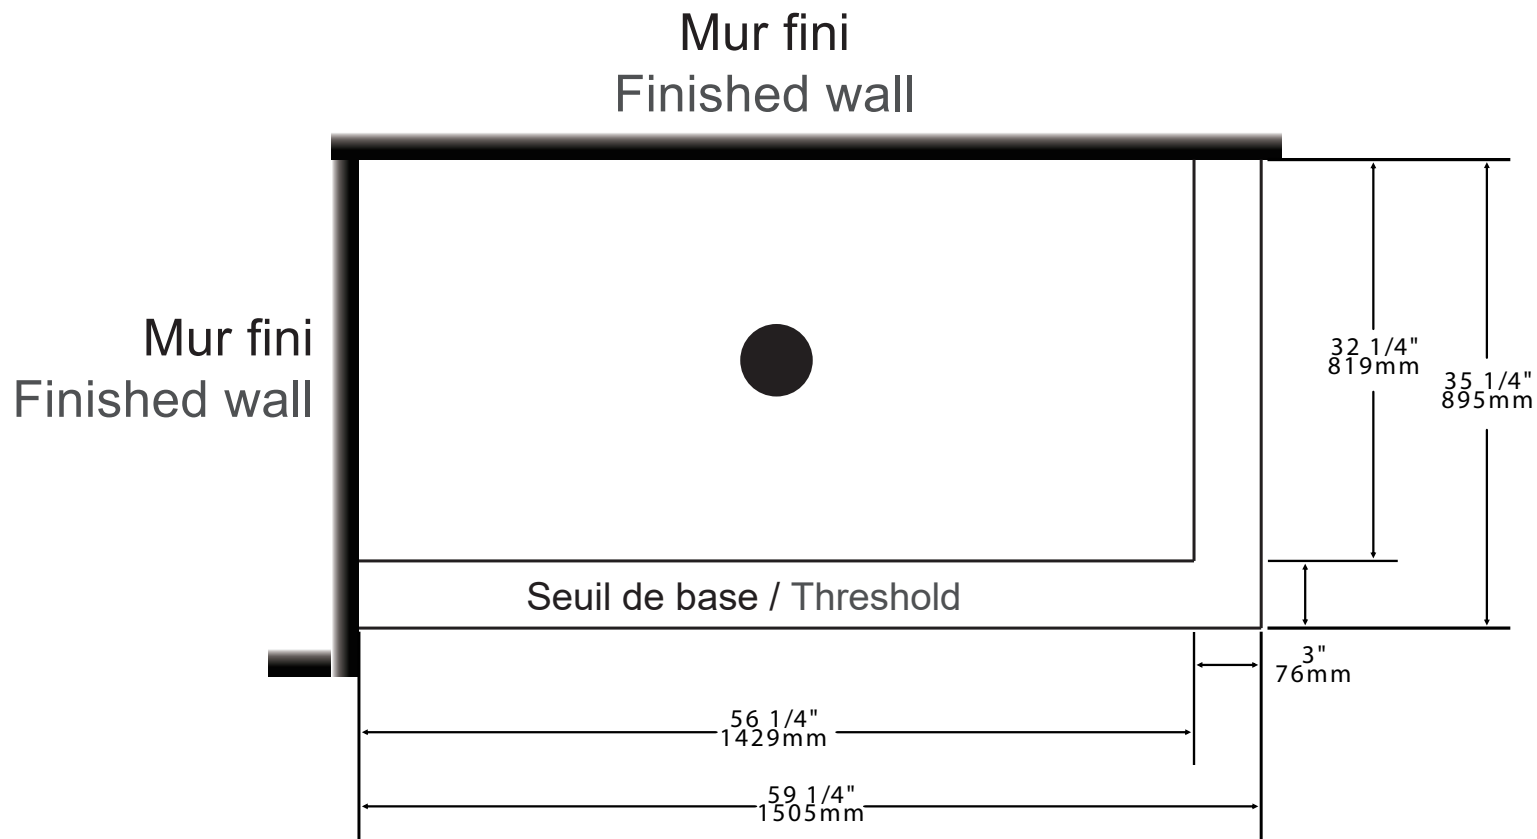

PLAN DE BASE DE CÉRAMIQUE POUR PORTE DE DOUCHE ZITTA

CERAMIC BASE PLAN FOR ZITTA SHOWER DOOR

Les dimensions sont compatibles avec certaines portes de douche Zitta. Pour une installation facile, s'assurer que le seuil et les murs sont de niveau.
Dimension are compatible with certain Zitta shower doors. For an easy installation, make sure the walls and the threshold are level.

Configuration **Coin / Corner**

Dimensions **60" x 36"**

2019-05-14
Base de céramique
Ceramic base