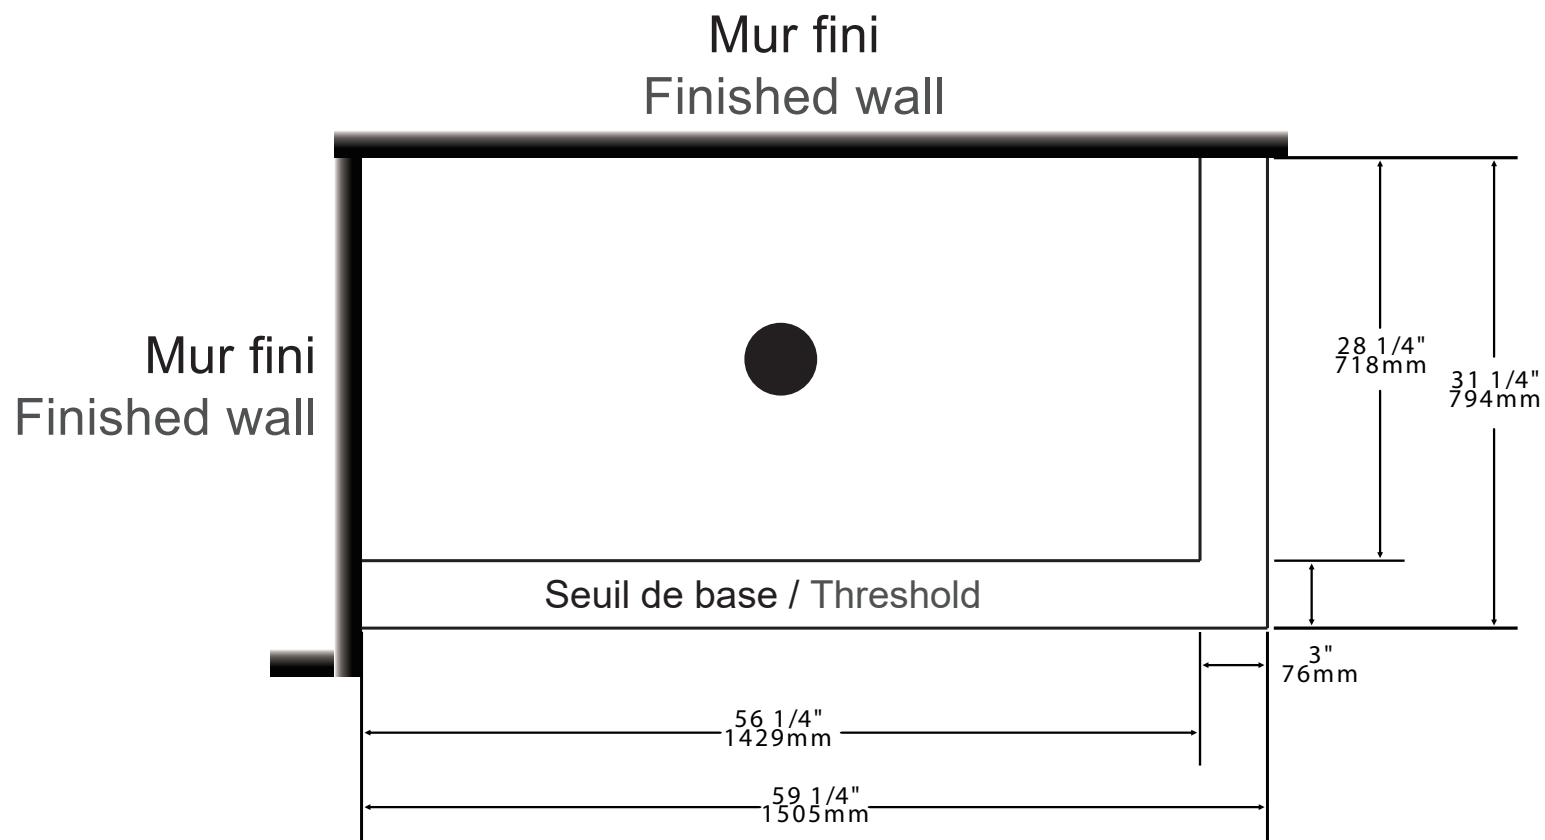

# PLAN DE BASE DE CÉRAMIQUE POUR PORTE DE DOUCHE ZITTA

## CERAMIC BASE PLAN FOR ZITTA SHOWER DOOR

Les dimensions sont compatibles avec certaines portes de douche Zitta. Pour une installation facile, s'assurer que le seuil et les murs sont de niveau.  
Dimension are compatible with certain Zitta shower doors. For an easy installation, make sure the walls and the threshold are level.

2019-05-14

Base de céramique  
Ceramic base

Configuration **Coin / Corner**

Dimensions **60" x 32"**