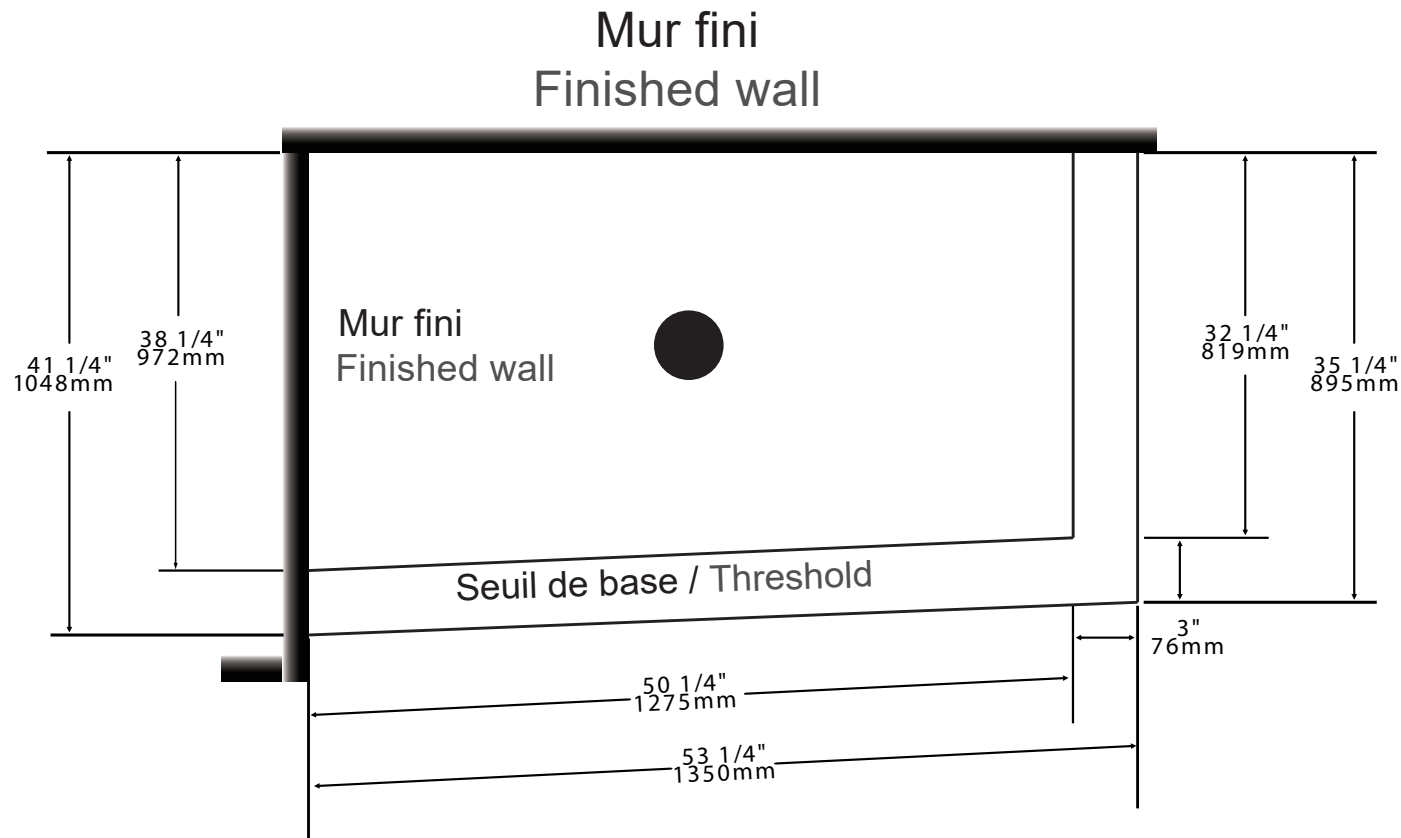

# PLAN DE BASE DE CÉRAMIQUE POUR PORTE DE DOUCHE ZITTA

## CERAMIC BASE PLAN FOR ZITTA SHOWER DOOR

Les dimensions sont compatibles avec certaines portes de douche Zitta. Pour une installation facile, s'assurer que le seuil et les murs sont de niveau.  
 Dimension are compatible with certain Zitta shower doors. For an easy installation, make sure the walls and the threshold are level.

2019-05-14

Base de céramique  
 Ceramic base

Configuration **Coin en angle / Angled Corner** Dimensions **54" x 42" x 36"**