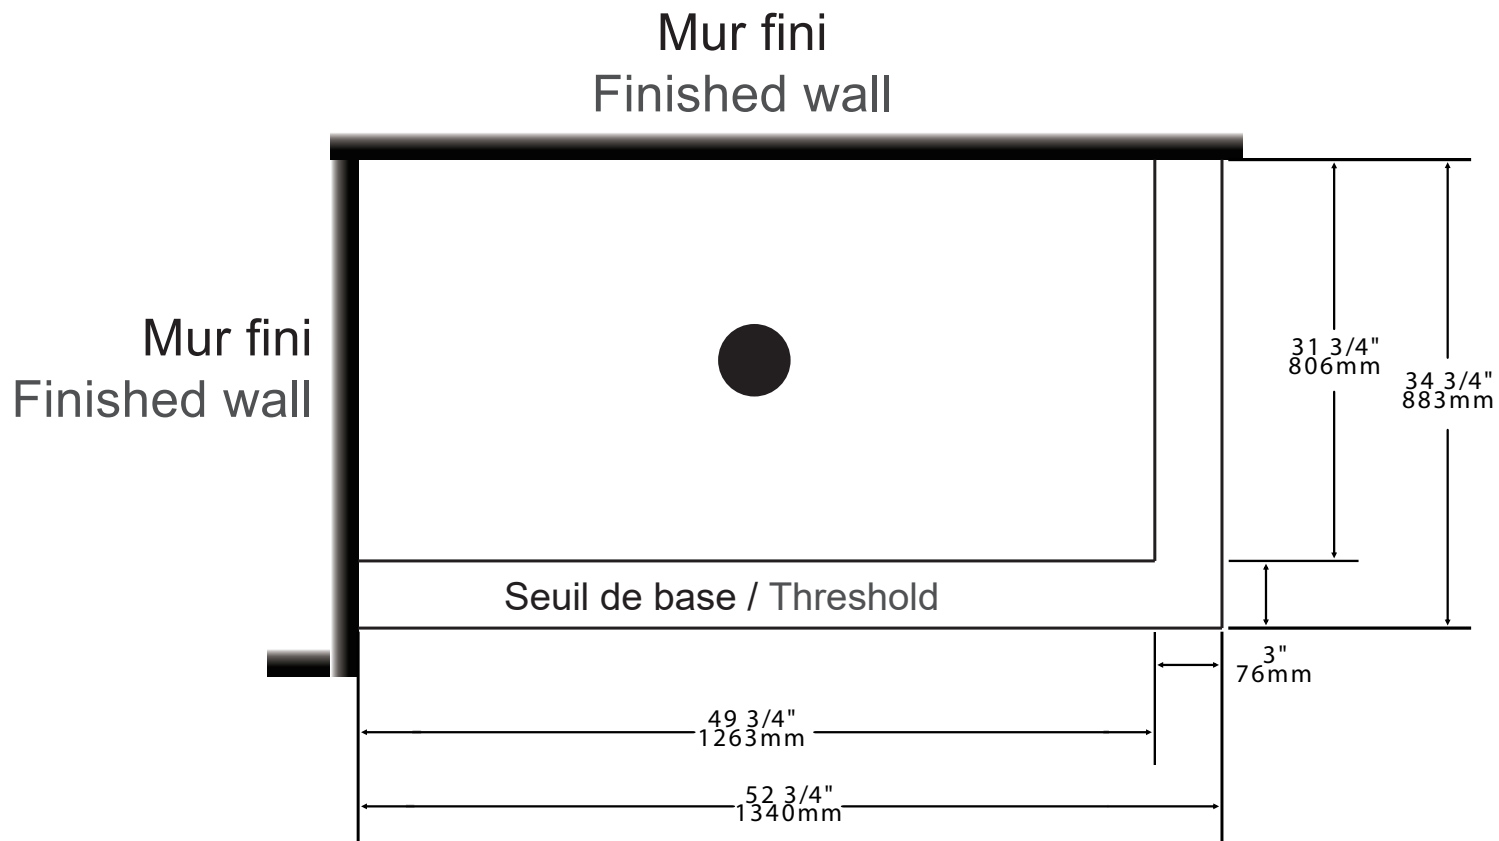

# PLAN DE BASE DE CÉRAMIQUE POUR PORTE DE DOUCHE ZITTA

## CERAMIC BASE PLAN FOR ZITTA SHOWER DOOR

Les dimensions sont compatibles avec certaines portes de douche Zitta. Pour une installation facile, s'assurer que le seuil et les murs sont de niveau.  
Dimension are compatible with certain Zitta shower doors. For an easy installation, make sure the walls and the threshold are level.

Configuration **Coin / Corner**

Dimensions **54" x 36"**

2019-05-14  
Base de céramique  
Ceramic base