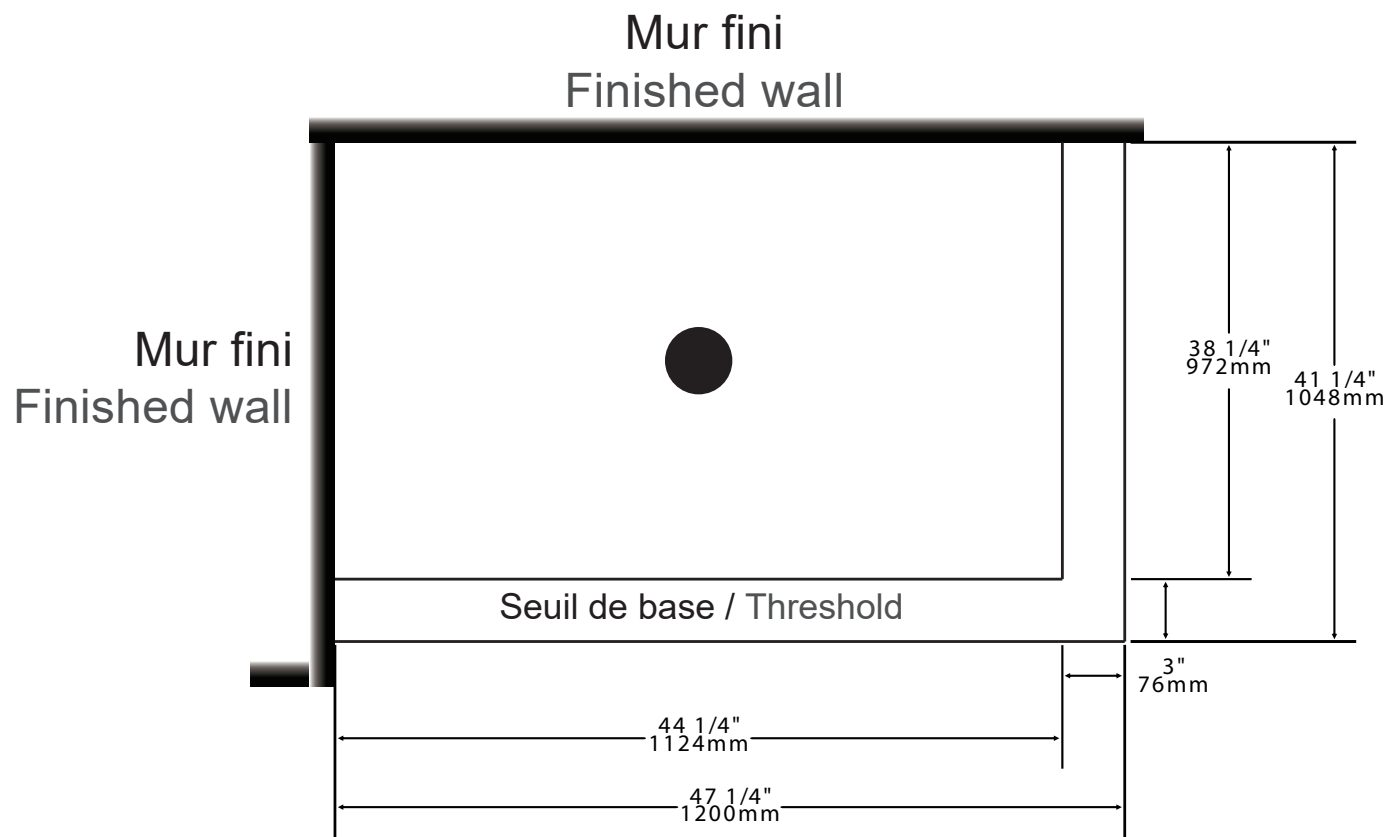

PLAN DE BASE DE CÉRAMIQUE POUR PORTE DE DOUCHE ZITTA

CERAMIC BASE PLAN FOR ZITTA SHOWER DOOR

Les dimensions sont compatibles avec certaines portes de douche Zitta. Pour une installation facile, s'assurer que le seuil et les murs sont de niveau.
Dimension are compatible with certain Zitta shower doors. For an easy installation, make sure the walls and the threshold are level.

Configuration **Coin / Corner**

Dimensions **48" x 42"**

2019-05-14
Base de céramique
Ceramic base