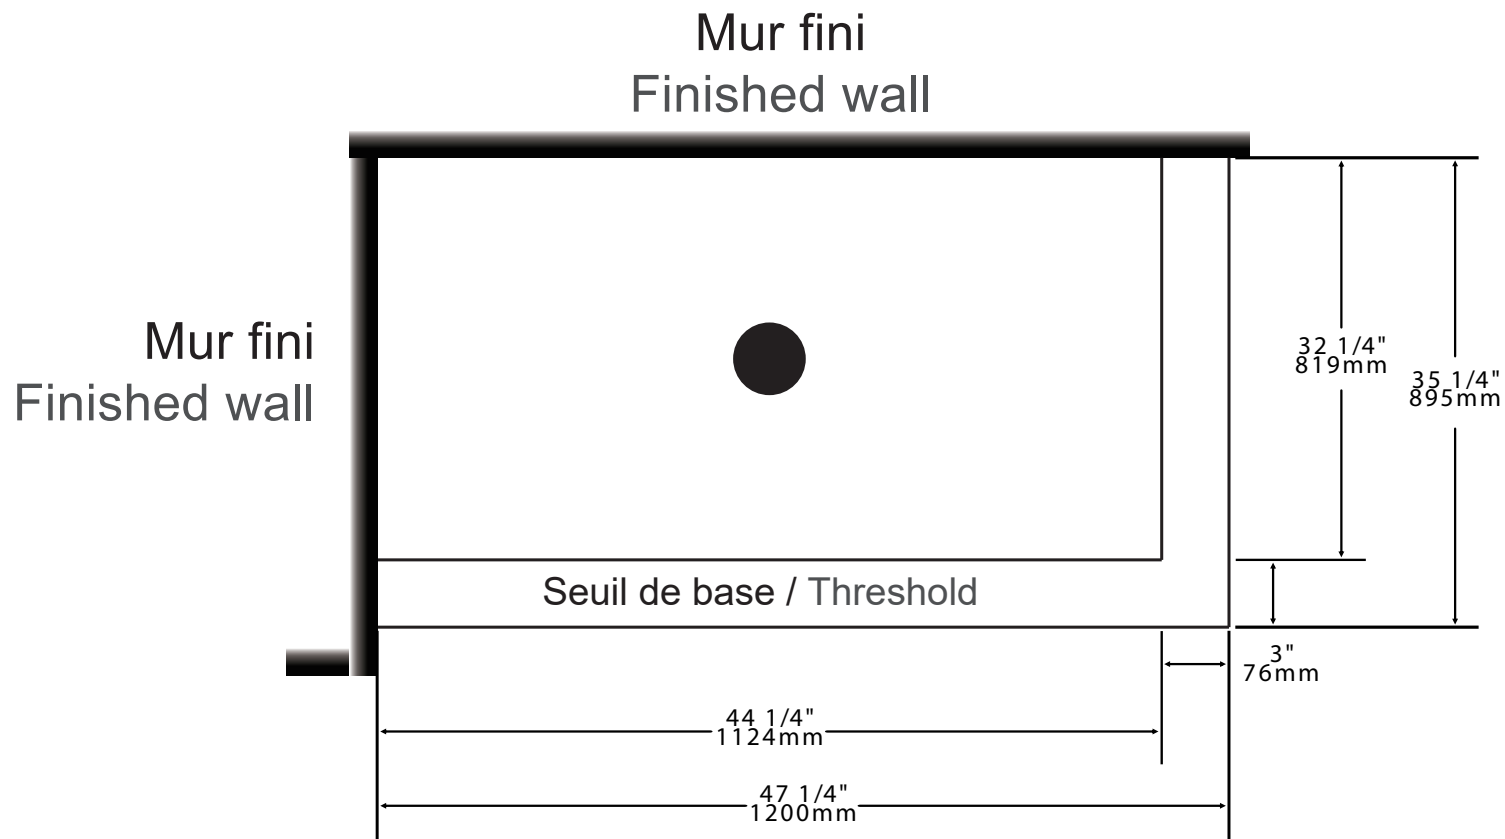

PLAN DE BASE DE CÉRAMIQUE POUR PORTE DE DOUCHE ZITTA

CERAMIC BASE PLAN FOR ZITTA SHOWER DOOR

Les dimensions sont compatibles avec certaines portes de douche Zitta. Pour une installation facile, s'assurer que le seuil et les murs sont de niveau.
Dimension are compatible with certain Zitta shower doors. For an easy installation, make sure the walls and the threshold are level.

2019-05-14

Base de céramique
Ceramic base

Configuration **Coin / Corner**

Dimensions **48" x 36"**