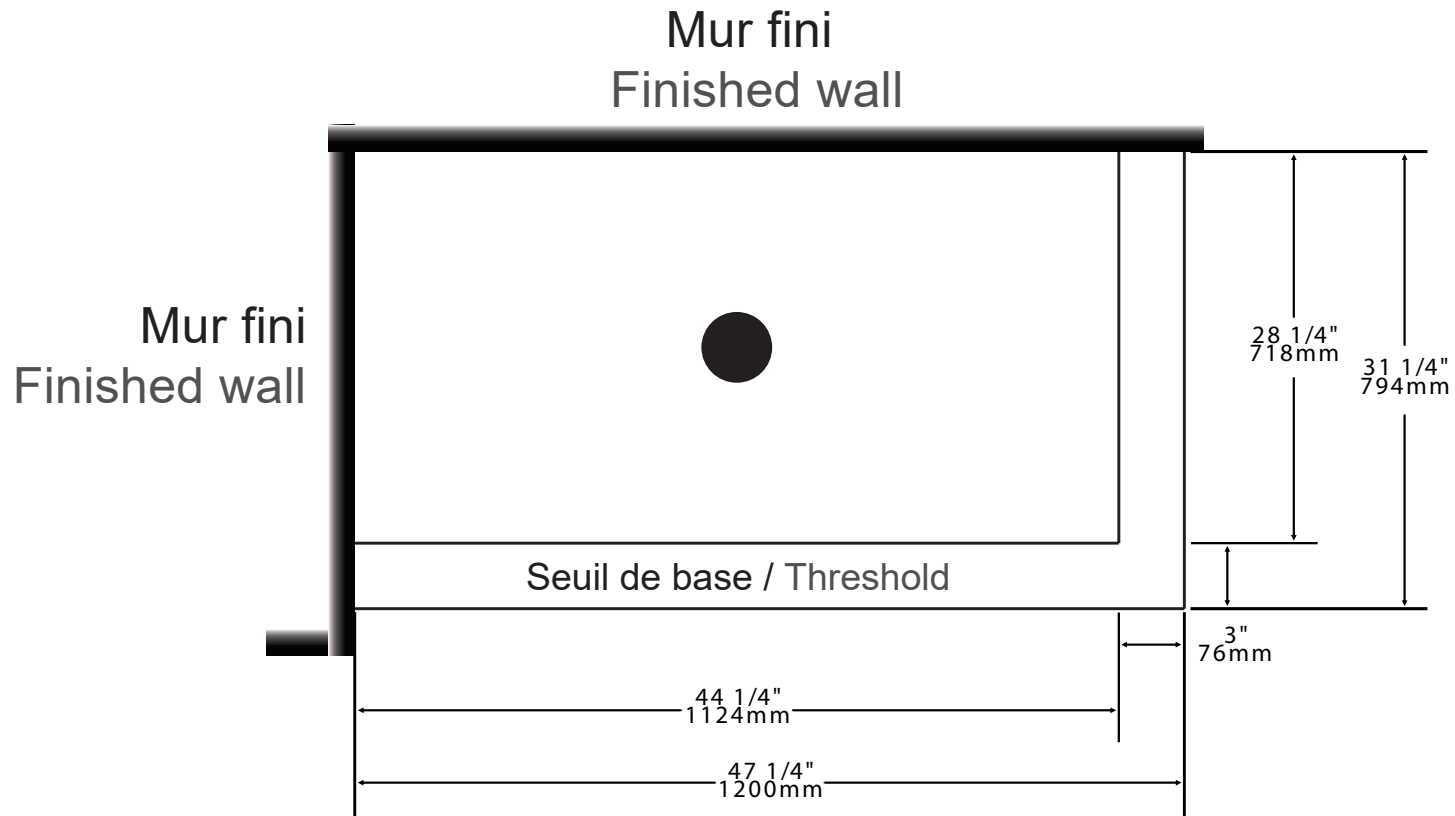

PLAN DE BASE DE CÉRAMIQUE POUR PORTE DE DOUCHE ZITTA

CERAMIC BASE PLAN FOR ZITTA SHOWER DOOR

Les dimensions sont compatibles avec certaines portes de douche Zitta. Pour une installation facile, s'assurer que le seuil et les murs sont de niveau.
Dimension are compatible with certain Zitta shower doors. For an easy installation, make sure the walls and the threshold are level.

2019-05-14

Base de céramique
Ceramic base

Configuration **Coin / Corner**

Dimensions **48" x 32"**