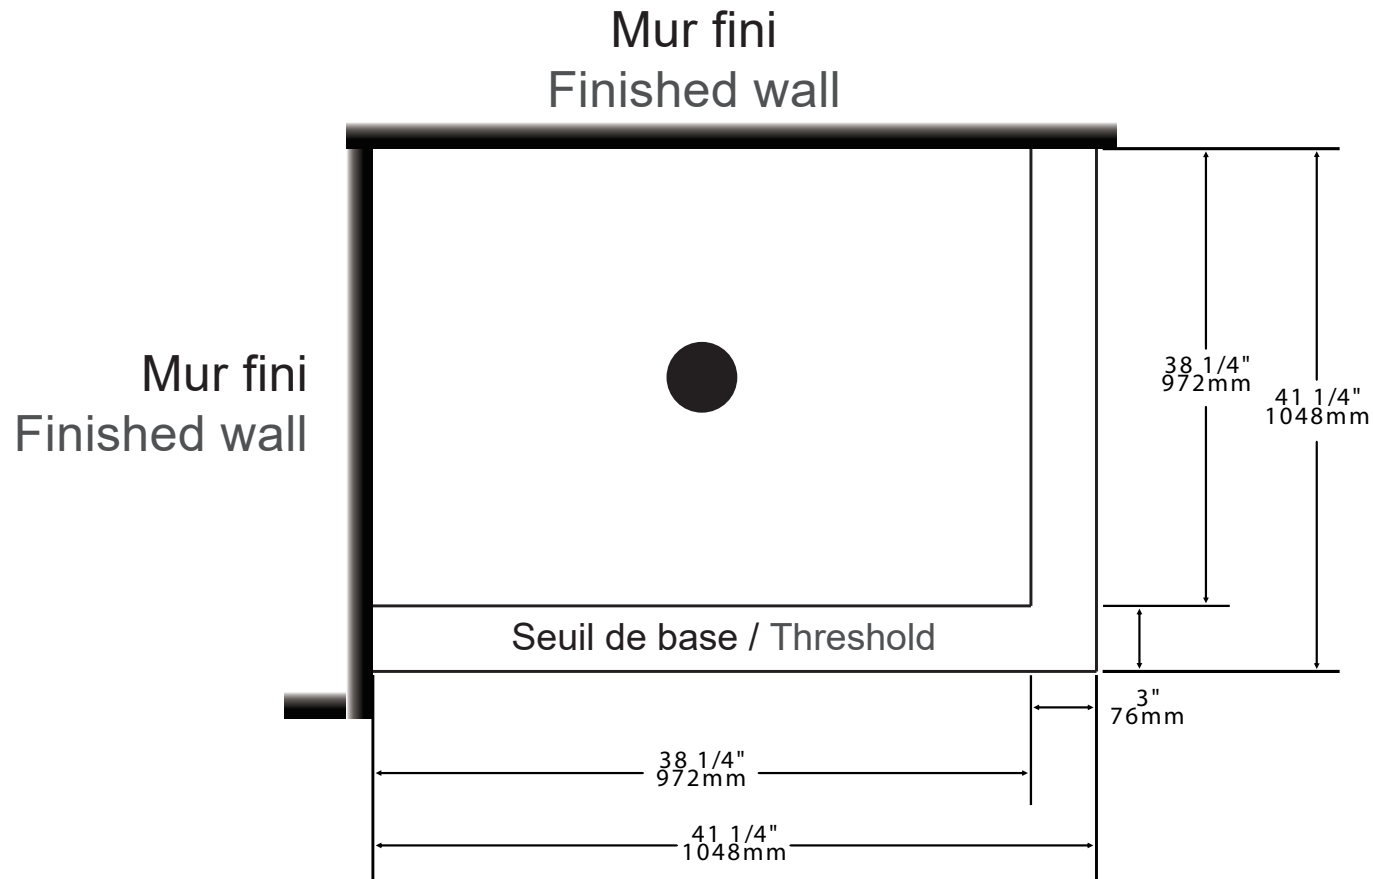

# PLAN DE BASE DE CÉRAMIQUE POUR PORTE DE DOUCHE ZITTA

## CERAMIC BASE PLAN FOR ZITTA SHOWER DOOR

Les dimensions sont compatibles avec certaines portes de douche Zitta. Pour une installation facile, s'assurer que le seuil et les murs sont de niveau.  
Dimension are compatible with certain Zitta shower doors. For an easy installation, make sure the walls and the threshold are level.

2019-05-14

Base de céramique  
Ceramic base

Configuration **Coin / Corner**

Dimensions **42" x 42"**