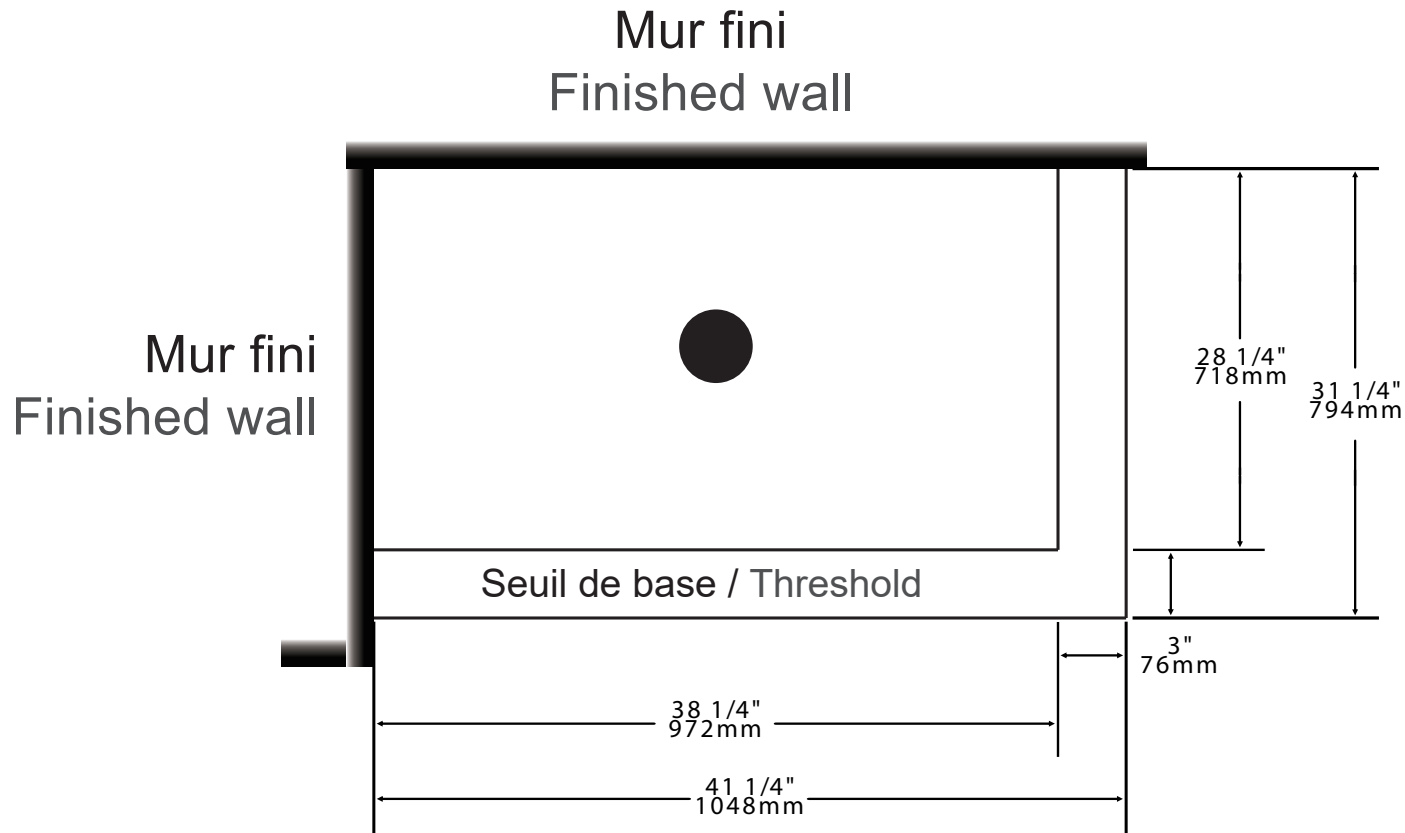

# PLAN DE BASE DE CÉRAMIQUE POUR PORTE DE DOUCHE ZITTA

## CERAMIC BASE PLAN FOR ZITTA SHOWER DOOR

Les dimensions sont compatibles avec certaines portes de douche Zitta. Pour une installation facile, s'assurer que le seuil et les murs sont de niveau.  
Dimension are compatible with certain Zitta shower doors. For an easy installation, make sure the walls and the threshold are level.

Configuration **Coin / Corner**

Dimensions **42" x 32"**

2019-05-14  
Base de céramique  
Ceramic base