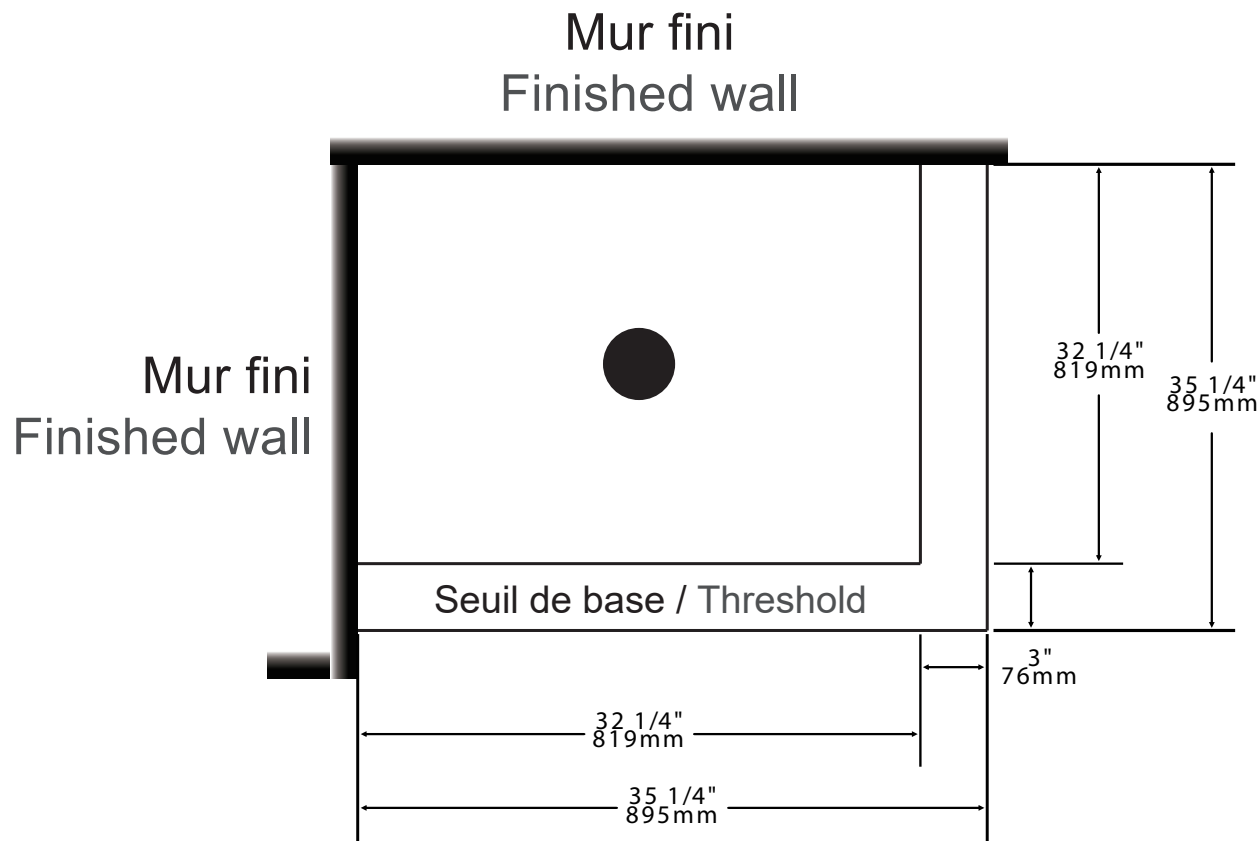

PLAN DE BASE DE CÉRAMIQUE POUR PORTE DE DOUCHE ZITTA

CERAMIC BASE PLAN FOR ZITTA SHOWER DOOR

Les dimensions sont compatibles avec certaines portes de douche Zitta. Pour une installation facile, s'assurer que le seuil et les murs sont de niveau.
Dimension are compatible with certain Zitta shower doors. For an easy installation, make sure the walls and the threshold are level.

Configuration **Coin / Corner**

Dimensions **36" x 36"**

2019-05-14
Base de céramique
Ceramic base