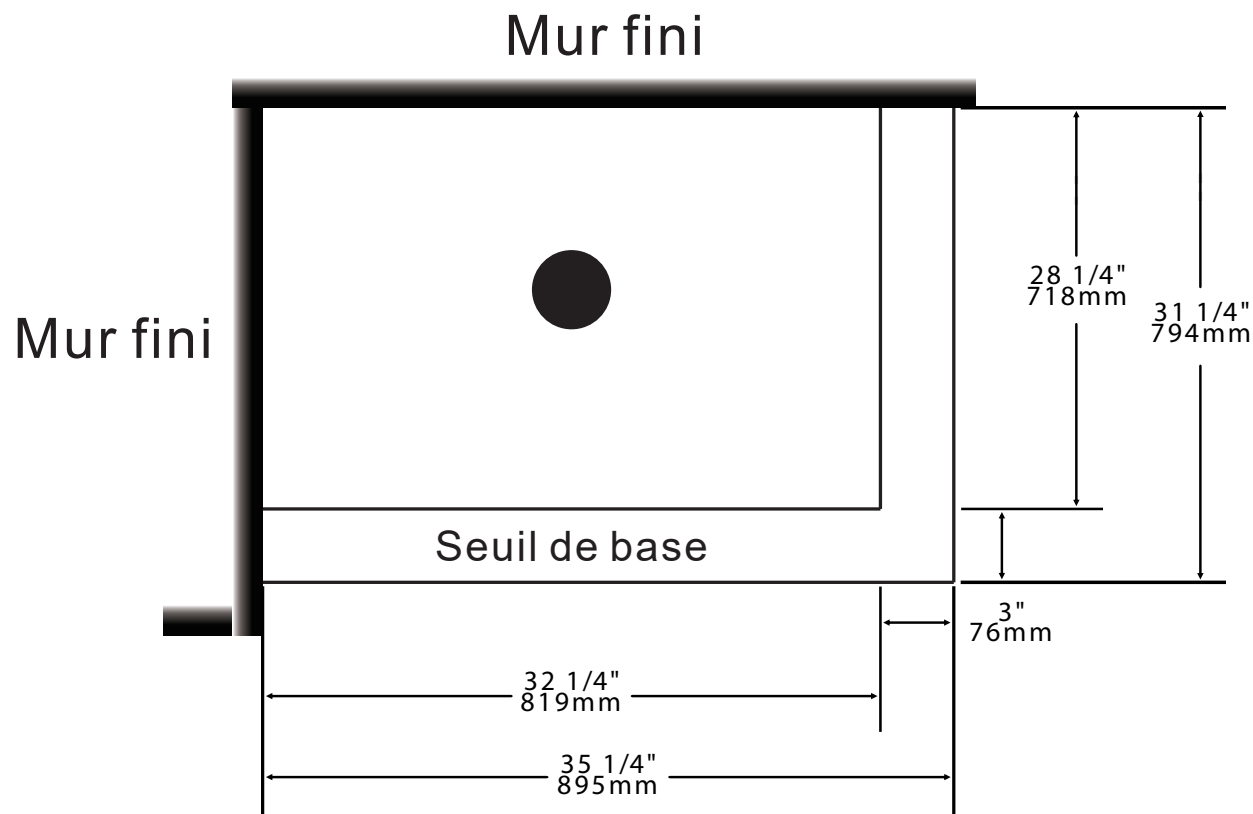

PLAN DE BASE DE CÉRAMIQUE POUR PORTE DE DOUCHE ZITTA

CERAMIC BASE PLAN FOR ZITTA SHOWER DOOR

Les dimensions sont compatibles avec certaines portes de douche Zitta. Pour une installation facile, s'assurer que le seuil et les murs sont de niveau.
Dimension are compatible with certain Zitta shower doors. For an easy installation, make sure the walls and the threshold are level.

2019-05-14

Base de céramique
Ceramic base

Configuration **Coin / Corner**

Dimensions **36" x 32"**