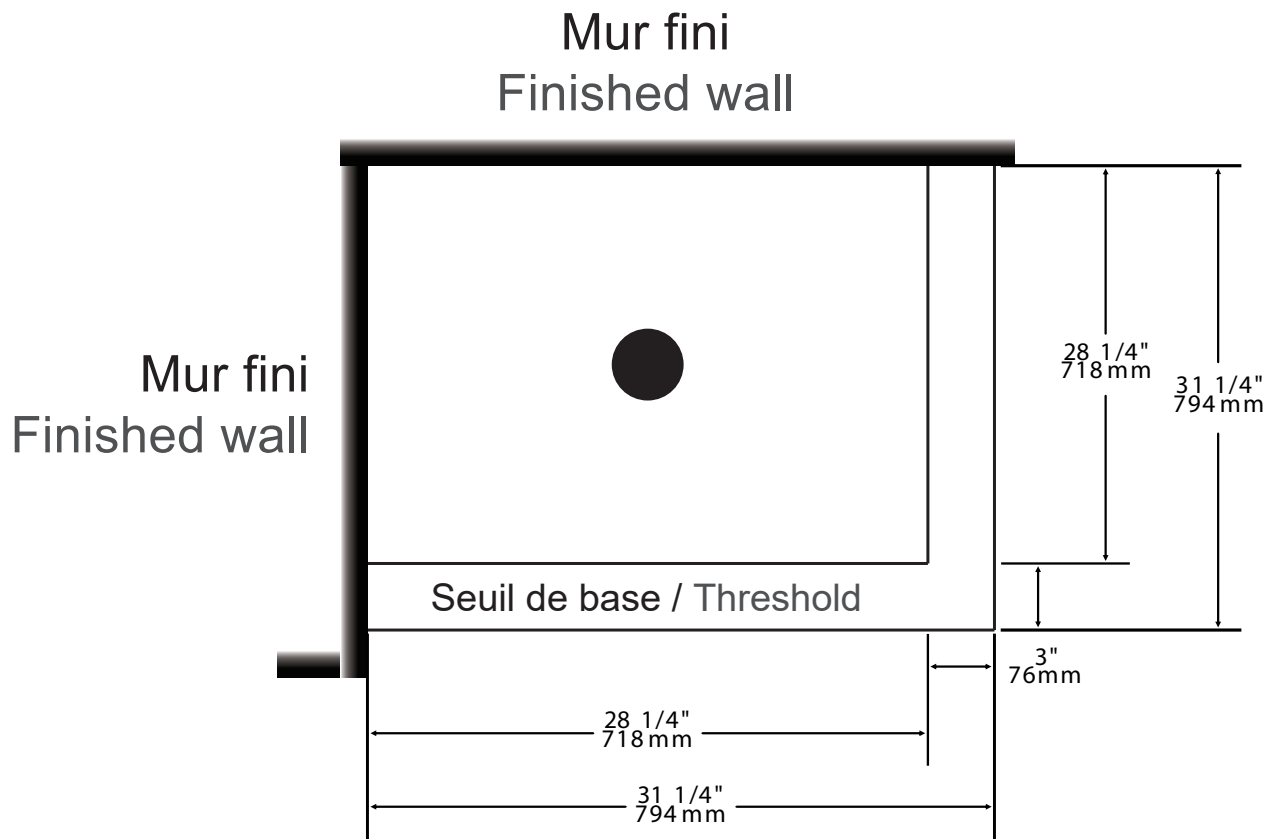

PLAN DE BASE DE CÉRAMIQUE POUR PORTE DE DOUCHE ZITTA

CERAMIC BASE PLAN FOR ZITTA SHOWER DOOR

Les dimensions sont compatibles avec certaines portes de douche Zitta. Pour une installation facile, s'assurer que le seuil et les murs sont de niveau.
Dimension are compatible with certain Zitta shower doors. For an easy installation, make sure the walls and the threshold are level.

Configuration **Coin / Corner**

Dimensions **32" x 32"**

2019-05-14
Base de céramique
Ceramic base