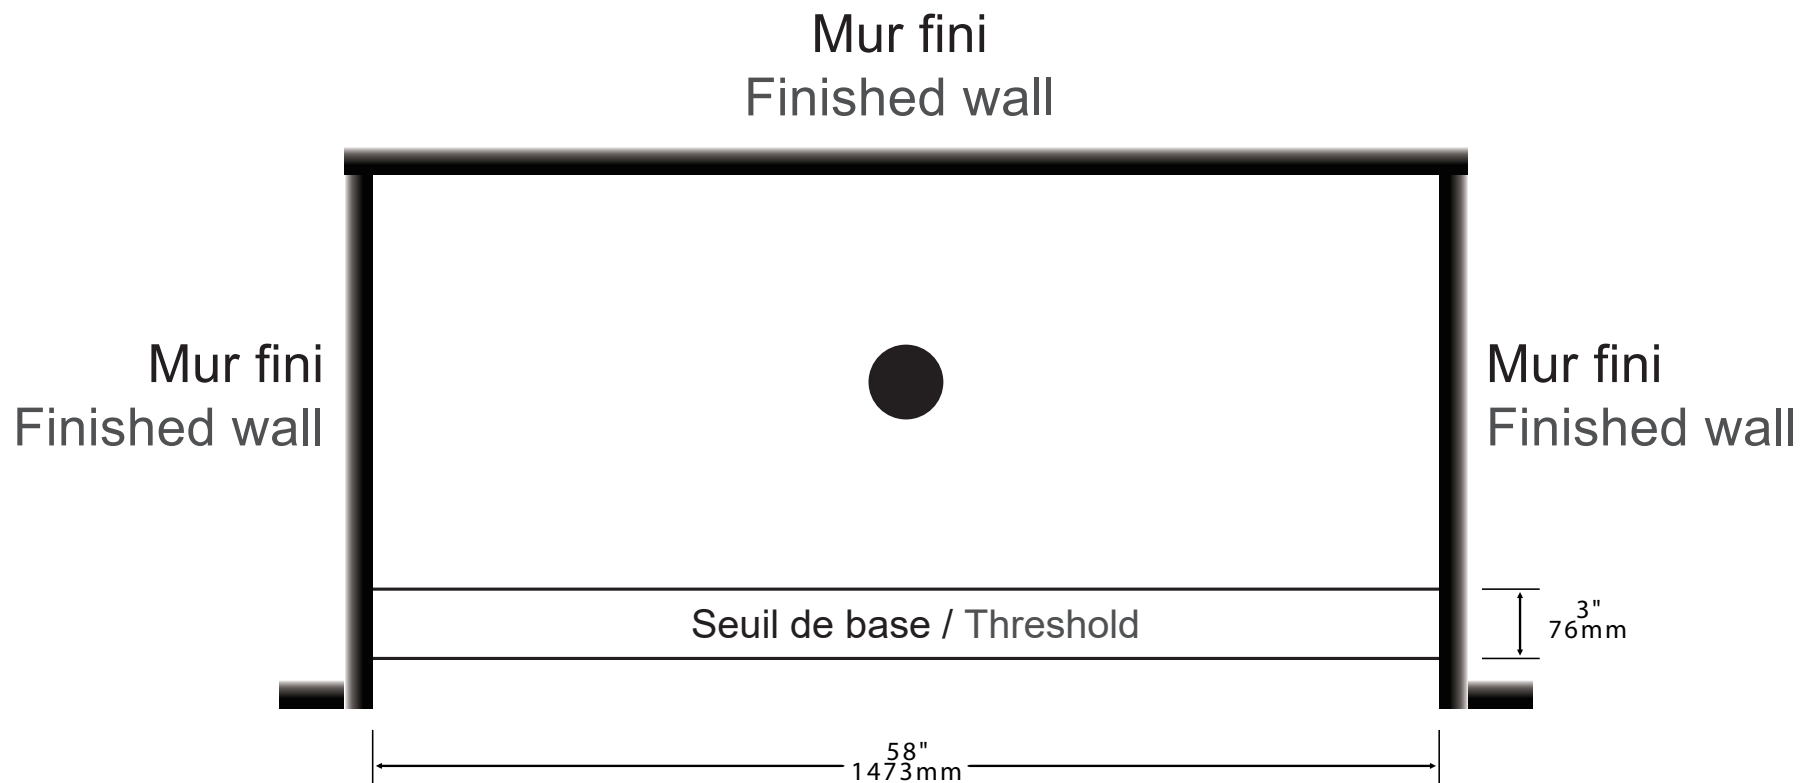

# PLAN DE BASE DE CÉRAMIQUE POUR PORTE DE DOUCHE ZITTA

## CERAMIC BASE PLAN FOR ZITTA SHOWER DOOR

Les dimensions sont compatibles avec certaines portes de douche Zitta. Pour une installation facile, s'assurer que le seuil et les murs sont de niveau.  
Dimension are compatible with certain Zitta shower doors. For an easy installation, make sure the walls and the threshold are level.

Configuration **Alcôve / Alcove**

Dimensions **60"**

2019-05-14  
Base de céramique  
Ceramic base