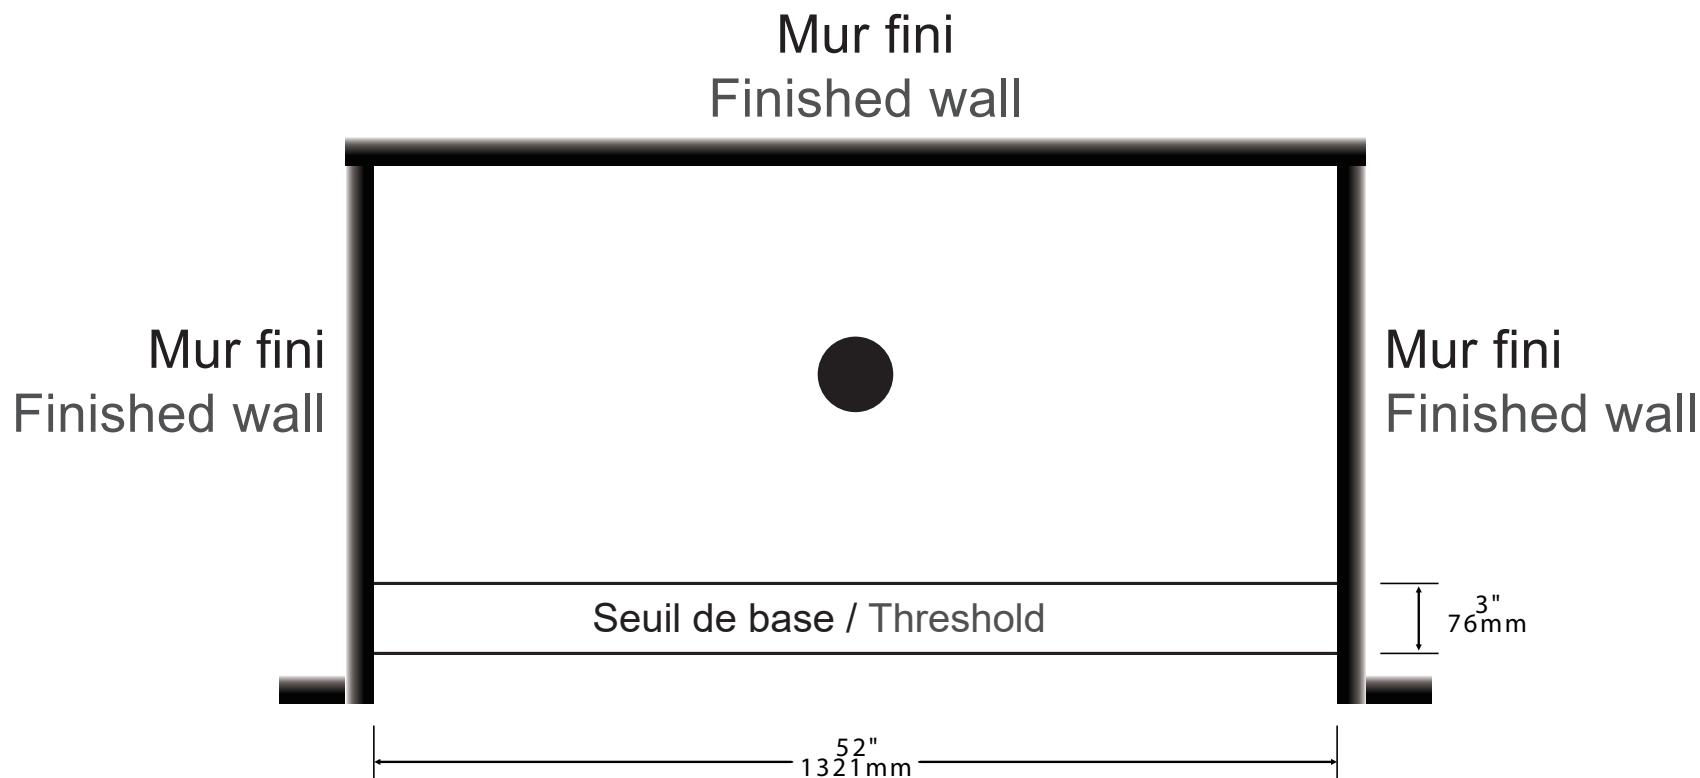

PLAN DE BASE DE CÉRAMIQUE POUR PORTE DE DOUCHE ZITTA

CERAMIC BASE PLAN FOR ZITTA SHOWER DOOR

Les dimensions sont compatibles avec certaines portes de douche Zitta. Pour une installation facile, s'assurer que le seuil et les murs sont de niveau.
Dimension are compatible with certain Zitta shower doors. For an easy installation, make sure the walls and the threshold are level.

Configuration **Alcôve / Alcove**

Dimensions **54"**

2019-05-14
Base de céramique
Ceramic base