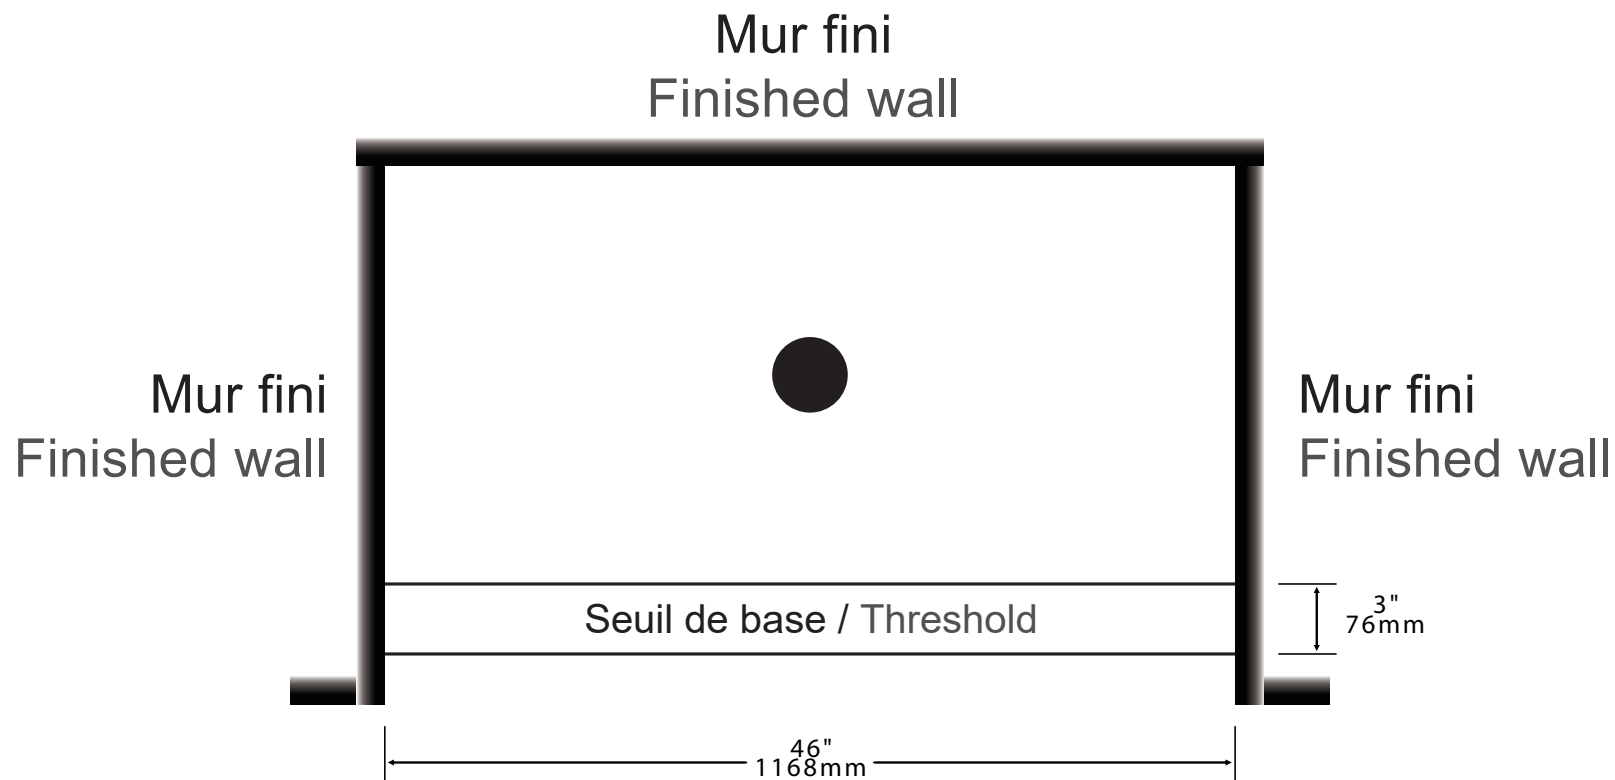

PLAN DE BASE DE CÉRAMIQUE POUR PORTE DE DOUCHE ZITTA

CERAMIC BASE PLAN FOR ZITTA SHOWER DOOR

Les dimensions sont compatibles avec certaines portes de douche Zitta. Pour une installation facile, s'assurer que le seuil et les murs sont de niveau.
Dimension are compatible with certain Zitta shower doors. For an easy installation, make sure the walls and the threshold are level.

2019-05-14

Base de céramique
Ceramic base

Configuration **Alcôve / Alcove**

Dimensions **48"**