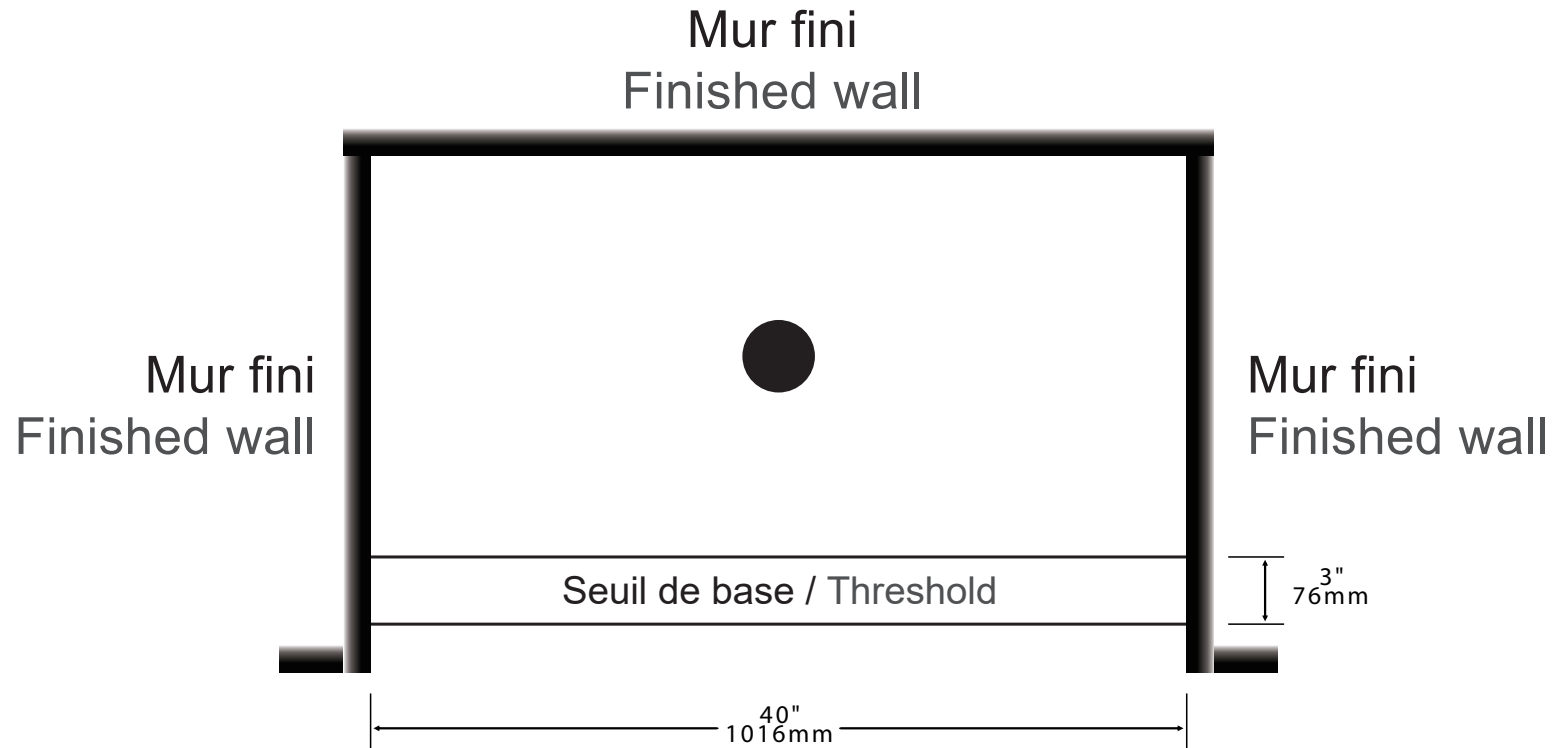

PLAN DE BASE DE CÉRAMIQUE POUR PORTE DE DOUCHE ZITTA

CERAMIC BASE PLAN FOR ZITTA SHOWER DOOR

Les dimensions sont compatibles avec certaines portes de douche Zitta. Pour une installation facile, s'assurer que le seuil et les murs sont de niveau.
Dimension are compatible with certain Zitta shower doors. For an easy installation, make sure the walls and the threshold are level.

Configuration **Alcôve / Alcove**

Dimensions **42"**

2019-05-14
Base de céramique
Ceramic base