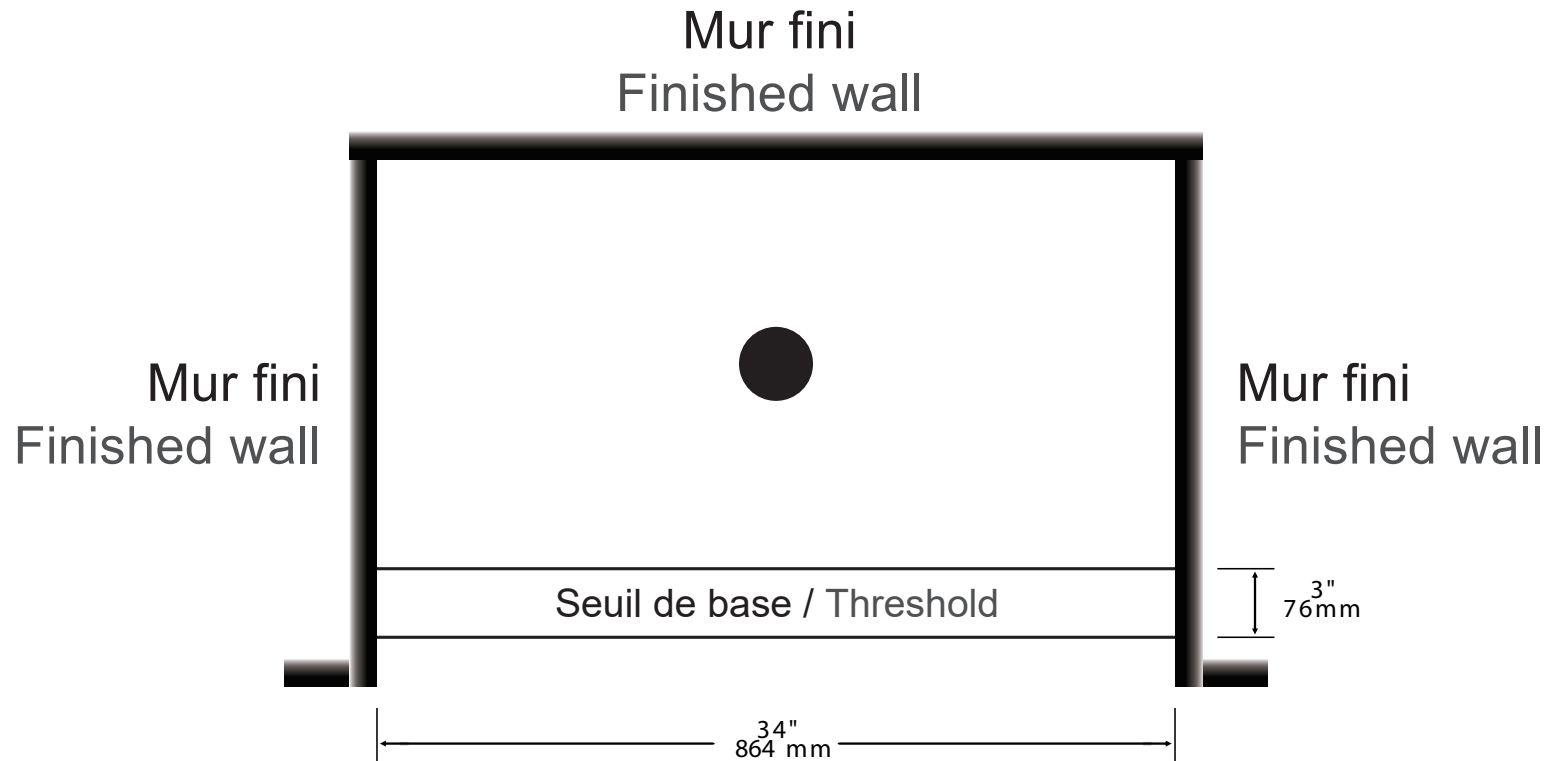

PLAN DE BASE DE CÉRAMIQUE POUR PORTE DE DOUCHE ZITTA

CERAMIC BASE PLAN FOR ZITTA SHOWER DOOR

Les dimensions sont compatibles avec certaines portes de douche Zitta. Pour une installation facile, s'assurer que le seuil et les murs sont de niveau.
Dimension are compatible with certain Zitta shower doors. For an easy installation, make sure the walls and the threshold are level.

Configuration **Alcôve / Alcove**

Dimensions **36"**

2019-05-14
Base de céramique
Ceramic base