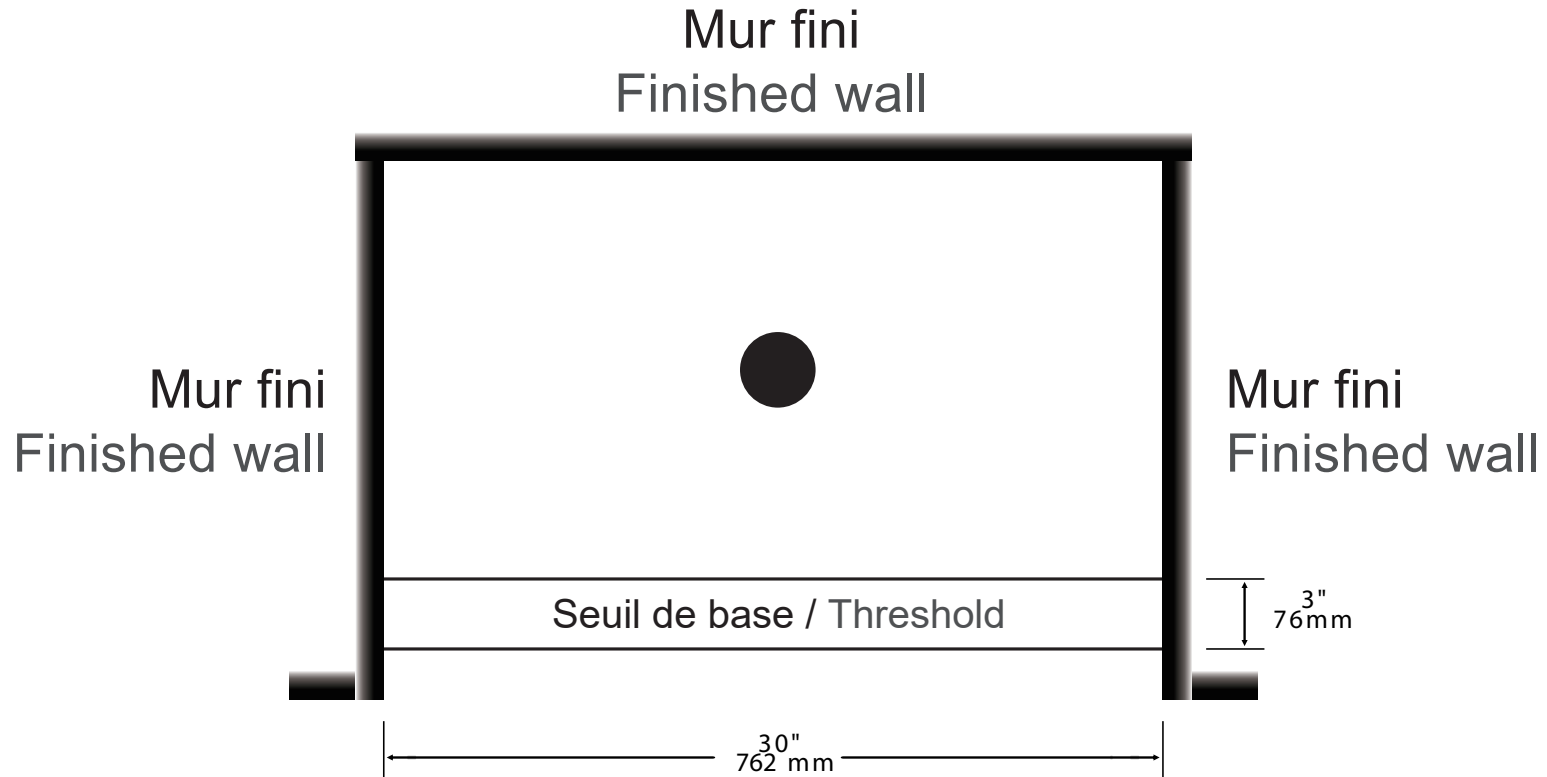

# PLAN DE BASE DE CÉRAMIQUE POUR PORTE DE DOUCHE ZITTA

## CERAMIC BASE PLAN FOR ZITTA SHOWER DOOR

Les dimensions sont compatibles avec certaines portes de douche Zitta. Pour une installation facile, s'assurer que le seuil et les murs sont de niveau.  
Dimension are compatible with certain Zitta shower doors. For an easy installation, make sure the walls and the threshold are level.

Configuration **Alcôve / Alcove**

Dimensions **32"**

2019-05-14  
Base de céramique  
Ceramic base