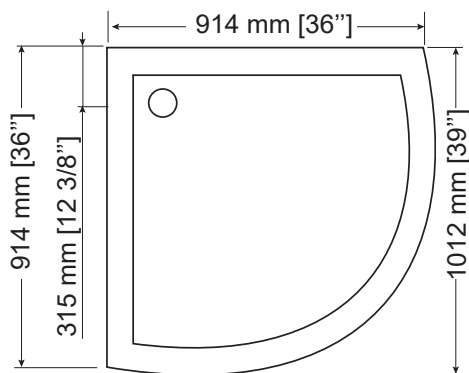

Une base de douche au design épuré passera à travers les modes. Facile d'entretien et solide, elle restera belle longtemps. Avec son drain standard décalé à gauche ou à droite, elle remplace facilement une baignoire encastrée. Jumelée à une porte de douche Zitta, elle apporte du confort à votre salle de bain.

Base de douche

ACRYLIQUE PURE RENFORCIE DE FIBRE DE VERRE
36"X36" BASE COIN ROND

Drain Gauche : B3636NNRC1
Drain Droit : B3636NNRC1
Boite#1 :
43" x 43" x 5 3/4"
1092mm x 1092mm x 146mm
42.8 lbs (19 kg)

Nombre total de boite : 1

- Design aux formes épurées
- Fond lisse
- Surfaces intérieures lustrées
- Solidité de construction
- Acrylique pur renforcée de fibre de verre 4 couches
- Pattes de support
- Bride de carrelage de 1" moulée (3/8")
- Seuil de 3"
- Drain standard non-inclus
- Certifié cUPC
- Garantie de 10 ans