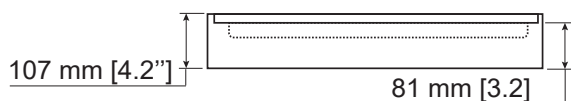

Une base de douche au design épuré passera à travers les modes. Facile d'entretien et solide, elle restera belle longtemps. Avec son drain standard décalé à gauche ou à droite, elle remplace facilement une baignoire encastrée. Jumelée à une porte de douche Zitta, elle apporte du confort à votre salle de bain.

Base de douche

ACRYLIQUE PURE RENFORCIE DE FIBRE DE VERRE
36"X36" BASE COIN ROND

Drain Gauche : B3636NNRC1
Drain Droit : B3636NNRC1
Boite#1 :
43" x 43" x 5 3/4"
1092mm x 1092mm x 146mm
42.8 lbs (19 kg)

Nombre total de boite : 1

- Design aux formes épurées
- Fond lisse
- Surfaces intérieures lustrées
- Solidité de construction
- Acrylique pur renforcée de fibre de verre 4 couches
- Pattes de support
- Bride de carrelage de 1" moulée (3/8")
- Seuil de 3"
- Drain standard non-inclus
- Certifié cUPC
- Garantie de 10 ans