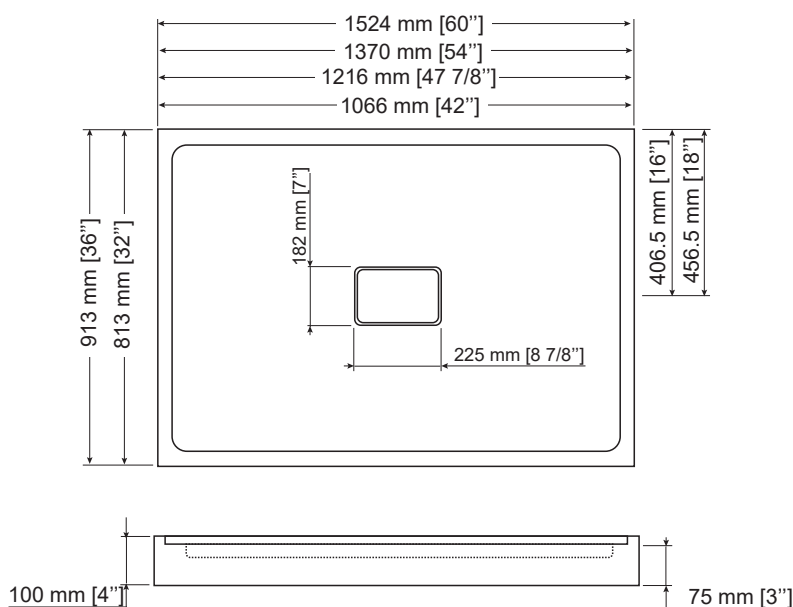

Une base de douche au design épuré passera à travers les modes. Facile d'entretien et solide, elle restera belle longtemps. Avec son drain standard décalé à gauche ou à droite, elle remplace facilement une baignoire encastrée. Jumelée à une porte de douche Zitta, elle apporte du confort à votre salle de bain.

ALCÔVE : B4236PREA1 50 3/4" x 39 1/2" x 4 1/2" 51.6 lbs (22.6 kg)	ALCÔVE : B4836PREA1 45" x 39 1/2" x 4 3/4" 46.9 lbs (20.8 kg)	ALCÔVE : B6032PREA1 63" x 53 1/4" x 4 1/2" 60.3 lbs (27.2 kg)
EN COIN D : B4236PRER1 EN COIN G : B4236PREL1 45" x 39 1/2" x 4 3/4" 48.8 lbs (21.7 kg)	EN COIN D : B4836PRER1 EN COIN G : B4836PREL1 51" x 39 1/2" x 4 1/2" 56.5 lbs (25.4 kg)	EN COIN D : B6032PRER1 EN COIN G : B6032PREL1 63" x 53 1/4" x 4 3/4" 57 lbs (25.8 kg)
ALCÔVE : B4832PREA1 51" x 53 1/2" x 4 1/2" 46.2 lbs (20.9 kg)	ALCÔVE : B5436PREA1 61 3/4" x 38" x 4 1/2" 76.7 (34.5 kg)	ALCÔVE : B6036PREA1 63" x 40" x 4 1/2" 70.3 lbs (31.8 kg)
EN COIN D : B4832PRER1 EN COIN G : B4832PREL1 51" x 53 1/2" x 4 1/2" 47.4 lbs (21.3 kg)	EN COIN D : B5436PRER1 EN COIN G : B5436PREL1 56 1/2" x 39" x 4 3/4" 59.6 lbs (26.8 kg)	EN COIN D : B6036PRER1 EN COIN G : B6036PREL1 63" x 40" x 4 1/2" 65 lbs (29.5 kg)
		Nombre total de boîte : 1

Base de douche

ACRYLIQUE PURE RENFORCIE DE FIBRE DE VERRE
42"X36", 48"X32", 48"X36", 54"X36", 60"X32", 60"X32"
AVEC CACHE DRAIN

- Design aux formes épurées
- Fond lisse
- Couvre drain
- Surfaces intérieures lustrées
- Solidité de construction
- Acrylique pur renforcé de fibre de verre 4 couches
- Pattes de support
- Bride de carrelage de 1" (3/8")
- Seuil de 3"
- Drain standard non-inclus
- Certifié cUPC
- Garantie de 10 ans