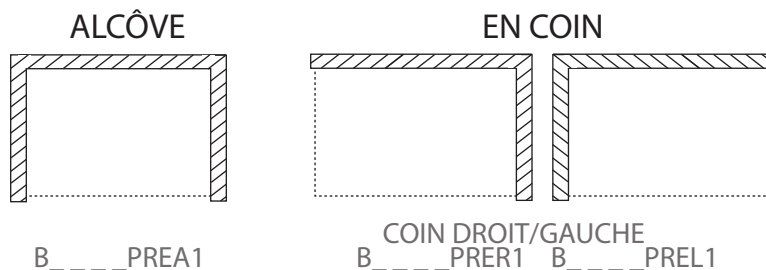

Une base de douche au design épuré passera à travers les modes. Facile d'entretien et solide, elle restera belle longtemps. Avec son drain standard décalé à gauche ou à droite, elle remplace facilement une baignoire encastrée. Jumelée à une porte de douche Zitta, elle apporte du confort à votre salle de bain.

ALCÔVE : B4236PREA1 50 3/4" x 39 1/2" x 4 1/2" 51.6 lbs (22.6 kg)	ALCÔVE : B4836PREA1 45" x 39 1/2" x 4 3/4" 46.9 lbs (20.8 kg)	ALCÔVE : B6032PREA1 63" x 53 1/4" x 4 1/2" 60.3 lbs (27.2 kg)
EN COIN D : B4236PRER1 EN COIN G : B4236PREL1 45" x 39 1/2" x 4 3/4" 48.8 lbs (21.7 kg)	EN COIN D : B4836PRER1 EN COIN G : B4836PREL1 51" x 39 1/2" x 4 1/2" 56.5 lbs (25.4 kg)	EN COIN D : B6032PRER1 EN COIN G : B6032PREL1 63" x 53 1/4" x 4 3/4" 57 lbs (25.8 kg)
ALCÔVE : B4832PREA1 51" x 53 1/2" x 4 1/2" 46.2 lbs (20.9 kg)	ALCÔVE : B5436PREA1 61 3/4" x 38" x 4 1/2" 76.7 (34.5 kg)	ALCÔVE : B6036PREA1 63" x 40" x 4 1/2" 70.3 lbs (31.8 kg)
EN COIN D : B4832PRER1 EN COIN G : B4832PREL1 51" x 53 1/2" x 4 1/2" 47.4 lbs (21.3 kg)	EN COIN D : B5436PRER1 EN COIN G : B5436PREL1 56 1/2" x 39" x 4 3/4" 59.6 lbs (26.8 kg)	EN COIN D : B6036PRER1 EN COIN G : B6036PREL1 63" x 40" x 4 1/2" 65 lbs (29.5 kg)
		Nombre total de boîte : 1

Base de douche

ACRYLIQUE PURE RENFORCIE DE FIBRE DE VERRE
42"X36", 48"X32", 48"X36", 54"X36", 60"X32", 60"X32"
AVEC CACHE DRAIN

- Design aux formes épurées
- Fond lisse
- Couvre drain
- Surfaces intérieures lustrées
- Solidité de construction
- Acrylique pur renforcé de fibre de verre 4 couches
- Pattes de support
- Bride de carrelage de 1" (3/8")
- Seuil de 3"
- Drain standard non-inclus
- Certifié cUPC
- Garantie de 10 ans