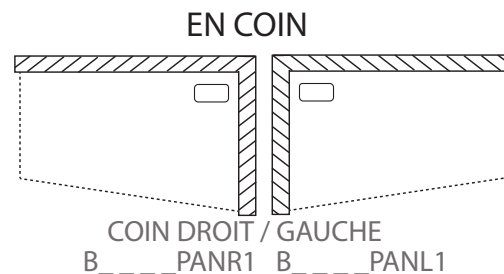

Une base de douche au design épuré passera à travers les modes. Facile d'entretien et solide, elle restera belle longtemps. Avec son drain standard décalé à gauche ou à droite, elle remplace facilement une baignoire encastrée. Jumelée à une porte de douche Zitta, elle apporte du confort à votre salle de bain.

# Base de douche

ACRYLIQUE PURE RENFORCIE DE FIBRE DE VERRE  
54"X42"X36" AVEC CACHE DRAIN

EN COIN Droit : B5436PANR1  
EN COIN Gauche: B5436PANL1  
Boite#1  
56 3/4" x 45" x 5"  
1442mm x 1143mm x 127mm  
69.5 lbs (31.5 kg)

Nombre total de boite : 1

- Design aux formes épurées
- Fond lisse
- Couvre drain
- Surfaces intérieures lustrées
- Solidité de construction
- Acrylique pur renforcé de fibre de verre 4 couches
- Pattes de support
- Bride de carrelage de 1" (3/8")
- Seuil de 3"
- Drain standard non-inclus
- Certifié cUPC
- Garantie de 10 ans