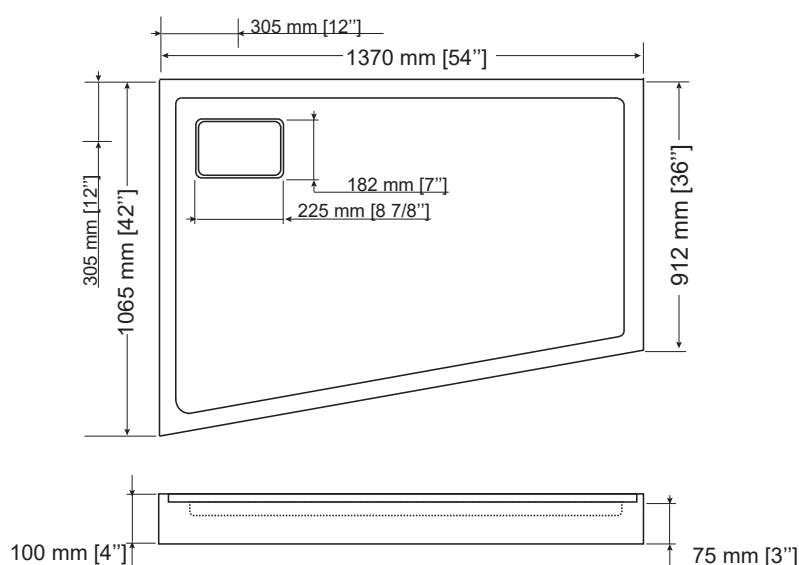

Une base de douche au design épuré passera à travers les modes. Facile d'entretien et solide, elle restera belle longtemps. Avec son drain standard décalé à gauche ou à droite, elle remplace facilement une baignoire encastrée. Jumelée à une porte de douche Zitta, elle apporte du confort à votre salle de bain.

# Base de douche

ACRYLIQUE PURE RENFORCIE DE FIBRE DE VERRE  
54"X42"X36" AVEC CACHE DRAIN

EN COIN Droit : B5436PANR1  
EN COIN Gauche: B5436PANL1  
Boite#1  
56 3/4" x 45" x 5"  
1442mm x 1143mm x 127mm  
69.5 lbs (31.5 kg)

Nombre total de boite : 1

- Design aux formes épurées
- Fond lisse
- Couvre drain
- Surfaces intérieures lustrées
- Solidité de construction
- Acrylique pur renforcé de fibre de verre 4 couches
- Pattes de support
- Bride de carrelage de 1" (3/8")
- Seuil de 3"
- Drain standard non-inclus
- Certifié cUPC
- Garantie de 10 ans

Les dimensions sont soumises à des tolérances de fabrication et peuvent changer sans préavis

www.zitta.ca