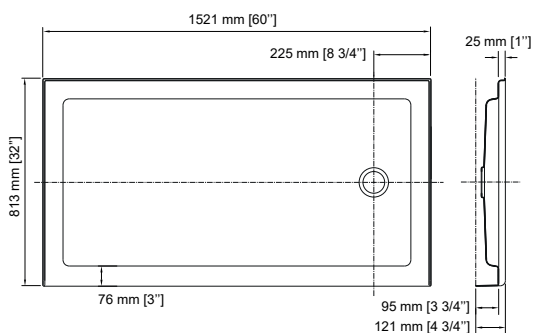

DRAIN À DROITE B6032ERER1

DRAIN À GAUCHE B6032EREL1

Base de douche

ACRYLIQUE PURE RENFORCIE DE FIBRE DE VERRE
60" X 32" DRAIN DÉCALÉ À GAUCHE OU DROITE

Drain Gauche : B6032EREL1
Drain Droit : B6032ERER1
Boite#1 :
63" x 35" x 5 1/2"
1600 mm x 889 mm x 140 mm
61.5 lbs (27.6 kg)

Nombre total de boite : 1

- Design aux formes épurées
- Fond lisse
- Position du drain pour remplacement de baignoire
- Dimensions pour remplacement d'un bain encastré
- Surfaces intérieures lustrées
- Solidité de construction
- Acrylique pur renforcie de fibre de verre 4 couches
- Pattes de support
- Bride de carrelage de 1" moulée (3/8")
- Seuil de 3"
- Drain standard non-inclus
- Certifié cUPC
- Garantie de 10 ans