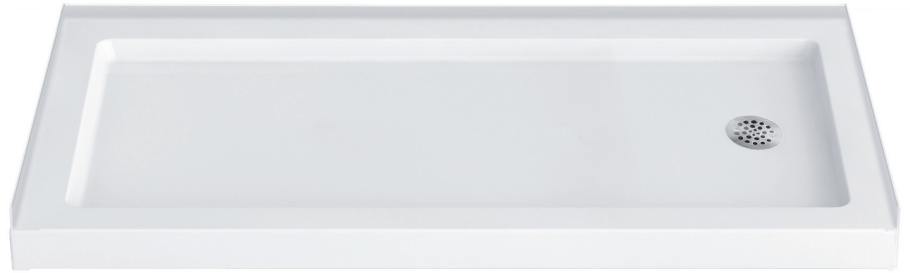

Une base de douche au design épuré passera à travers les modes. Facile d'entretien et solide, elle restera belle longtemps. Avec son drain standard décalé à gauche ou à droite, elle remplace facilement une baignoire encastrée. Jumelée à une porte de douche Zitta, elle apporte du confort à votre salle de bain.

DRAIN À DROITE B6032ERER1

DRAIN À GAUCHE B6032EREL1

Base de douche

ACRYLIQUE PURE RENFORCIE DE FIBRE DE VERRE
60" X 32" DRAIN DÉCALÉ À GAUCHE OU DROITE

Drain Gauche : B6032EREL1
Drain Droit : B6032ERER1
Boite#1 :
63" x 35" x 5 1/2"
1600 mm x 889 mm x 140 mm
61.5 lbs (27.6 kg)

Nombre total de boite : 1

- Design aux formes épurées
- Fond lisse
- Position du drain pour remplacement de baignoire
- Dimensions pour remplacement d'un bain encastré
- Surfaces intérieures lustrées
- Solidité de construction
- Acrylique pur renforcie de fibre de verre 4 couches
- Pattes de support
- Bride de carrelage de 1" moulée (3/8")
- Seuil de 3"
- Drain standard non-inclus
- Certifié cUPC
- Garantie de 10 ans