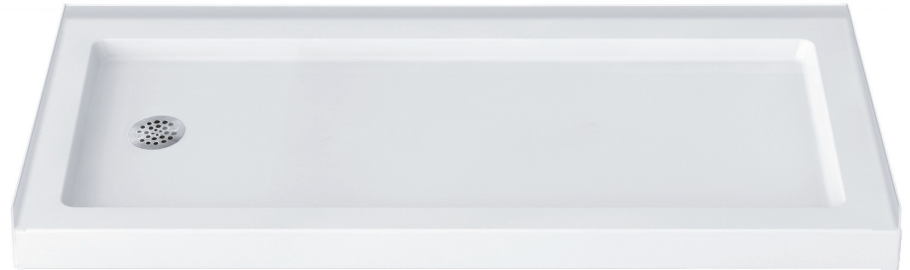

Une base de douche au design épuré passera à travers les modes. Facile d'entretien et solide, elle restera belle longtemps. Avec son drain standard décalé à gauche ou à droite, elle remplace facilement une baignoire encastrée. Jumelée à une porte de douche Zitta, elle apporte du confort à votre salle de bain.

DRAIN À DROITE B6032ERER1

DRAIN À GAUCHE B6032EREL1

Base de douche

ACRYLIQUE PURE RENFORCIE DE FIBRE DE VERRE
60" X 32" DRAIN DÉCALÉ À GAUCHE OU DROITE

Drain Gauche : B6032EREL1
Drain Droit : B6032ERER1
Boite#1 :
63" x 35" x 5 1/2"
1600 mm x 889 mm x 140 mm
61.5 lbs (27.6 kg)

Nombre total de boite : 1

- Design aux formes épurées
- Fond lisse
- Position du drain pour remplacement de baignoire
- Dimensions pour remplacement d'un bain encastré
- Surfaces intérieures lustrées
- Solidité de construction
- Acrylique pur renforcie de fibre de verre 4 couches
- Pattes de support
- Bride de carrelage de 1" moulée (3/8")
- Seuil de 3"
- Drain standard non-inclus
- Certifié cUPC
- Garantie de 10 ans