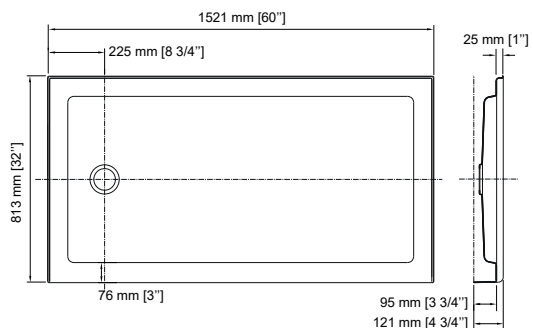

DRAIN À DROITE B6032ERER1

DRAIN À GAUCHE B6032EREL1

Base de douche

ACRYLIQUE PURE RENFORCIE DE FIBRE DE VERRE
60" X 32" DRAIN DÉCALÉ À GAUCHE OU DROITE

Drain Gauche : B6032EREL1
Drain Droit : B6032ERER1
Boite#1 :
63" x 35" x 5 1/2"
1600 mm x 889 mm x 140 mm
61.5 lbs (27.6 kg)

Nombre total de boite : 1

- Design aux formes épurées
- Fond lisse
- Position du drain pour remplacement de baignoire
- Dimensions pour remplacement d'un bain encastré
- Surfaces intérieures lustrées
- Solidité de construction
- Acrylique pur renforcie de fibre de verre 4 couches
- Pattes de support
- Bride de carrelage de 1" moulée (3/8")
- Seuil de 3"
- Drain standard non-inclus
- Certifié cUPC
- Garantie de 10 ans