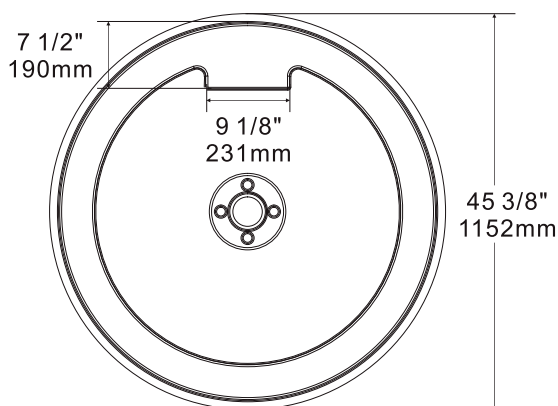

B4200RDC1

Base de douche

ACRYLIQUE PURE RENFORCIE DE FIBRE DE VERRE
42"X42", AUTOPORTANTE AVEC COLONNE

Base : B4200RDC1
Boite#1 :
45 1/2" x 45 1/2" x 2"
1155 mm x 1155 mm x 50 mm

Nombre total de boite : 1

- Design aux formes épurées
- Installation autoportante
- Fond lisse
- Surfaces intérieures lustrées
- Solidité de construction
- Acrylique pur renforcie de fibre de verre 4 couches
- Pattes de support
- Seuil de 3"
- Drain standard non-inclus
- Certifié cUPC
- Garantie de 10 ans