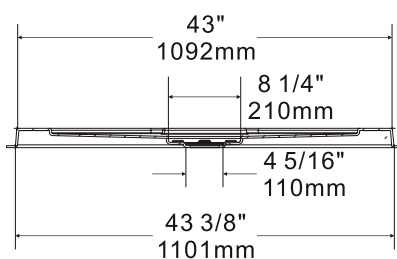

B4200RDC1

Base de douche

ACRYLIQUE PURE RENFORCIE DE FIBRE DE VERRE
42"X42", AUTOPORTANTE AVEC COLONNE

Base : B4200RDC1
Boite#1 :
45 1/2" x 45 1/2" x 2"
1155 mm x 1155 mm x 50 mm

Nombre total de boite : 1

- Design aux formes épurées
- Installation autoportante
- Fond lisse
- Surfaces intérieures lustrées
- Solidité de construction
- Acrylique pur renforcie de fibre de verre 4 couches
- Pattes de support
- Seuil de 3"
- Drain standard non-inclus
- Certifié cUPC
- Garantie de 10 ans