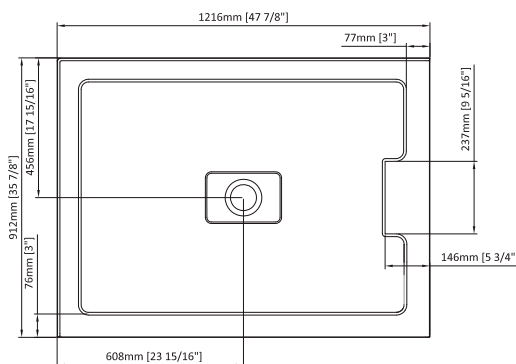

# Base de douche

ACRYLIQUE PURE RENFORCIE DE FIBRE DE VERRE  
48"X36", 60"X36", AUTOPORTANTE AVEC COLONNE

BASE: B4836CRER1  
BASE: B4836CREL1  
Boite#1 :  
51" x 33 1/4" x 4 3/4"  
1295 mm x 845 mm x 120 mm  
55.5 lbs (24.9 kg)

BASE: B4836CRER  
BASE: B6036CRER  
Boite#1 :  
63" x 40" x 4 1/2"  
1295 mm x 845 mm x 120 mm  
69.5 lbs (31.3 kg)

Nombre total de boite : 1

48"X36"

60"X36"

- Design aux formes épurées
- Installation autoportante
- Fond lisse
- Surfaces intérieures lustrées
- Solidité de construction
- Acrylique pur renforcé de fibre de verre 4 couches
- Pattes de support
- Bride de carrelage de 1" (3/8")
- Seuil de 3"
- Drain standard non-inclus
- Certifié cUPC
- Garantie de 10 ans