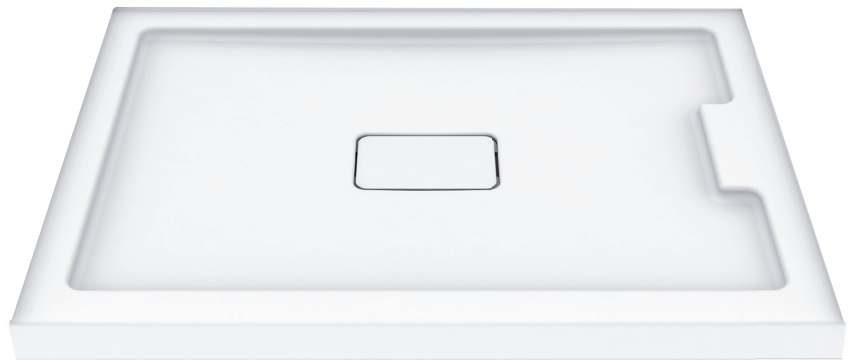

Une base de douche au design épuré passera à travers les modes. Facile d'entretien et solide, elle restera belle longtemps. Conçue pour recevoir la colonne de douche Zitta, les connexions de celle-ci sont placées directement sous la base donnant ainsi une liberté de configuration. Jumelée à une porte de douche Zitta, elle apporte du confort à votre salle de bain.

# Base de douche

ACRYLIQUE PURE RENFORCIE DE FIBRE DE VERRE  
48"X36", 60"X36", AUTOPORTANTE AVEC COLONNE

BASE: B4836CRER1  
BASE: B4836CREL1  
Boite#1 :  
51" x 33 1/4" x 4 3/4"  
1295 mm x 845 mm x 120 mm  
55.5 lbs (24.9 kg)

BASE: B4836CRER  
BASE: B6036CRER  
Boite#1 :  
63" x 40" x 4 1/2"  
1295 mm x 845 mm x 120 mm  
69.5 lbs (31.3 kg)

Nombre total de boite : 1

48"X36"

60"X36"

- Design aux formes épurées
- Installation autoportante
- Fond lisse
- Surfaces intérieures lustrées
- Solidité de construction
- Acrylique pur renforcé de fibre de verre 4 couches
- Pattes de support
- Bride de carrelage de 1" (3/8")
- Seuil de 3"
- Drain standard non-inclus
- Certifié cUPC
- Garantie de 10 ans