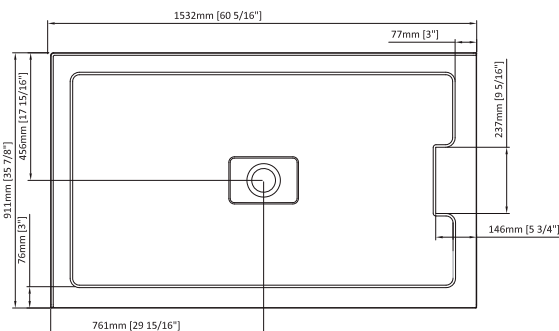

# Base de douche

ACRYLIQUE PURE RENFORCIE DE FIBRE DE VERRE  
48"X36", 60"X36", AUTOPORTANTE AVEC COLONNE

BASE: B4836CRER1  
BASE: B4836CREL1  
Boite#1 :  
51" x 33 1/4" x 4 3/4"  
1295 mm x 845 mm x 120 mm  
55.5 lbs (24.9 kg)

BASE: B4836CRER  
BASE: B6036CRER  
Boite#1 :  
63" x 40" x 4 1/2"  
1295 mm x 845 mm x 120 mm  
69.5 lbs (31.3 kg)

Nombre total de boite : 1

48"X36"

60"X36"

- Design aux formes épurées
- Installation autoportante
- Fond lisse
- Surfaces intérieures lustrées
- Solidité de construction
- Acrylique pur renforcé de fibre de verre 4 couches
- Pattes de support
- Bride de carrelage de 1" (3/8")
- Seuil de 3"
- Drain standard non-inclus
- Certifié cUPC
- Garantie de 10 ans

Les dimensions sont soumises à des tolérances de fabrication et peuvent changer sans préavis

www.zitta.ca