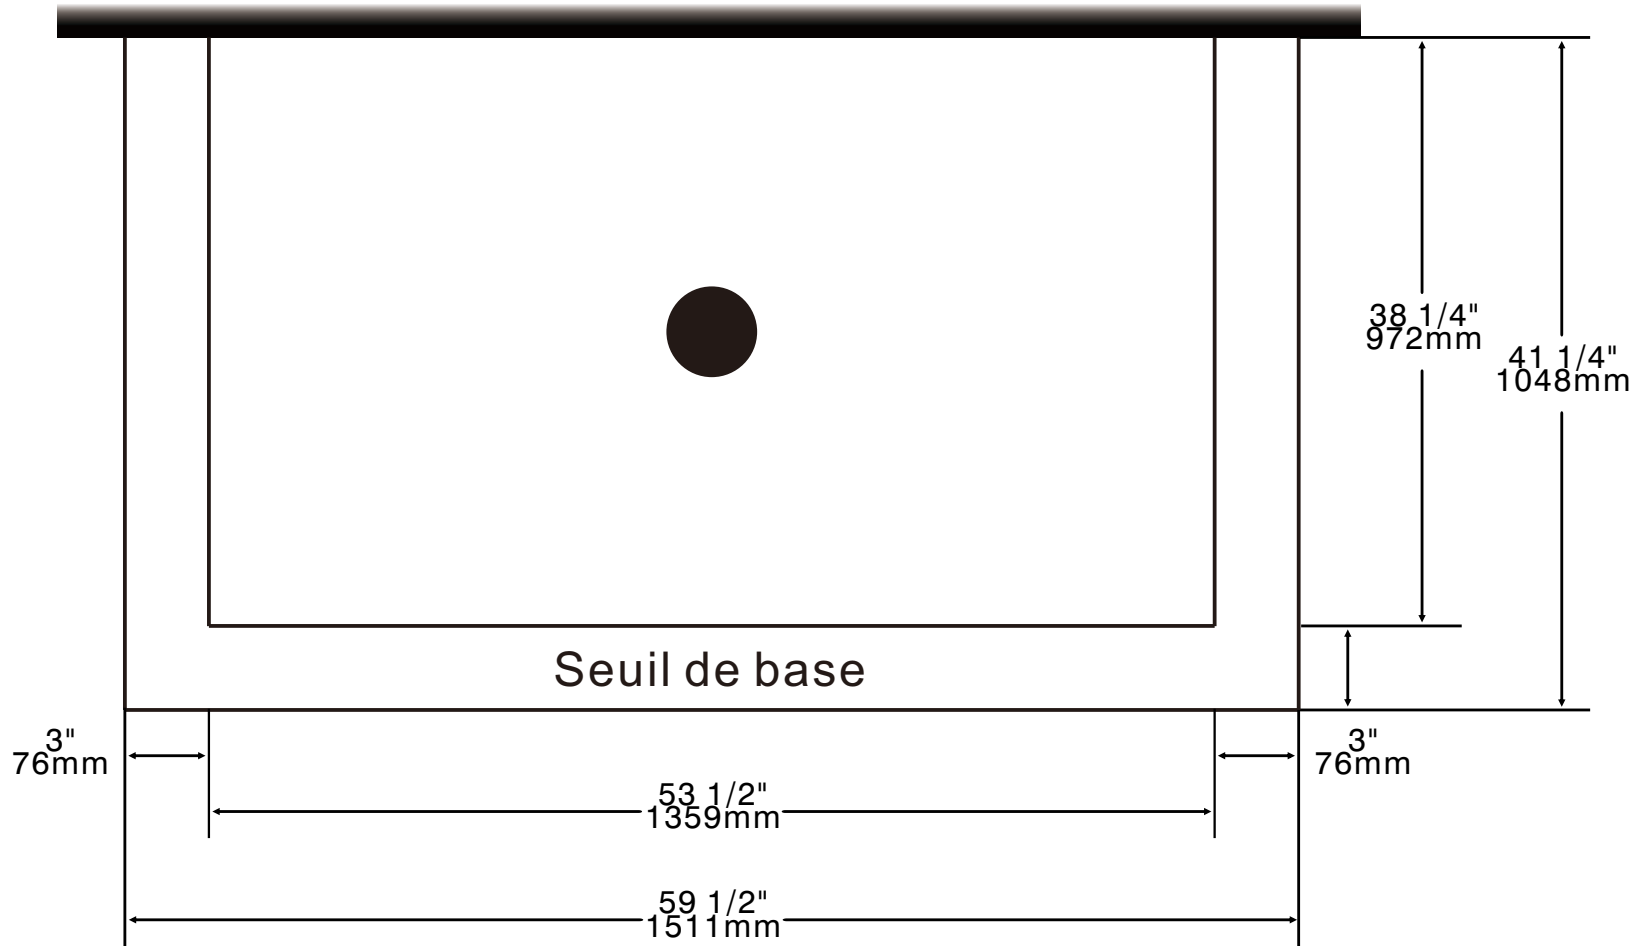

Mur fini

Installation au mur plat 60"x42"