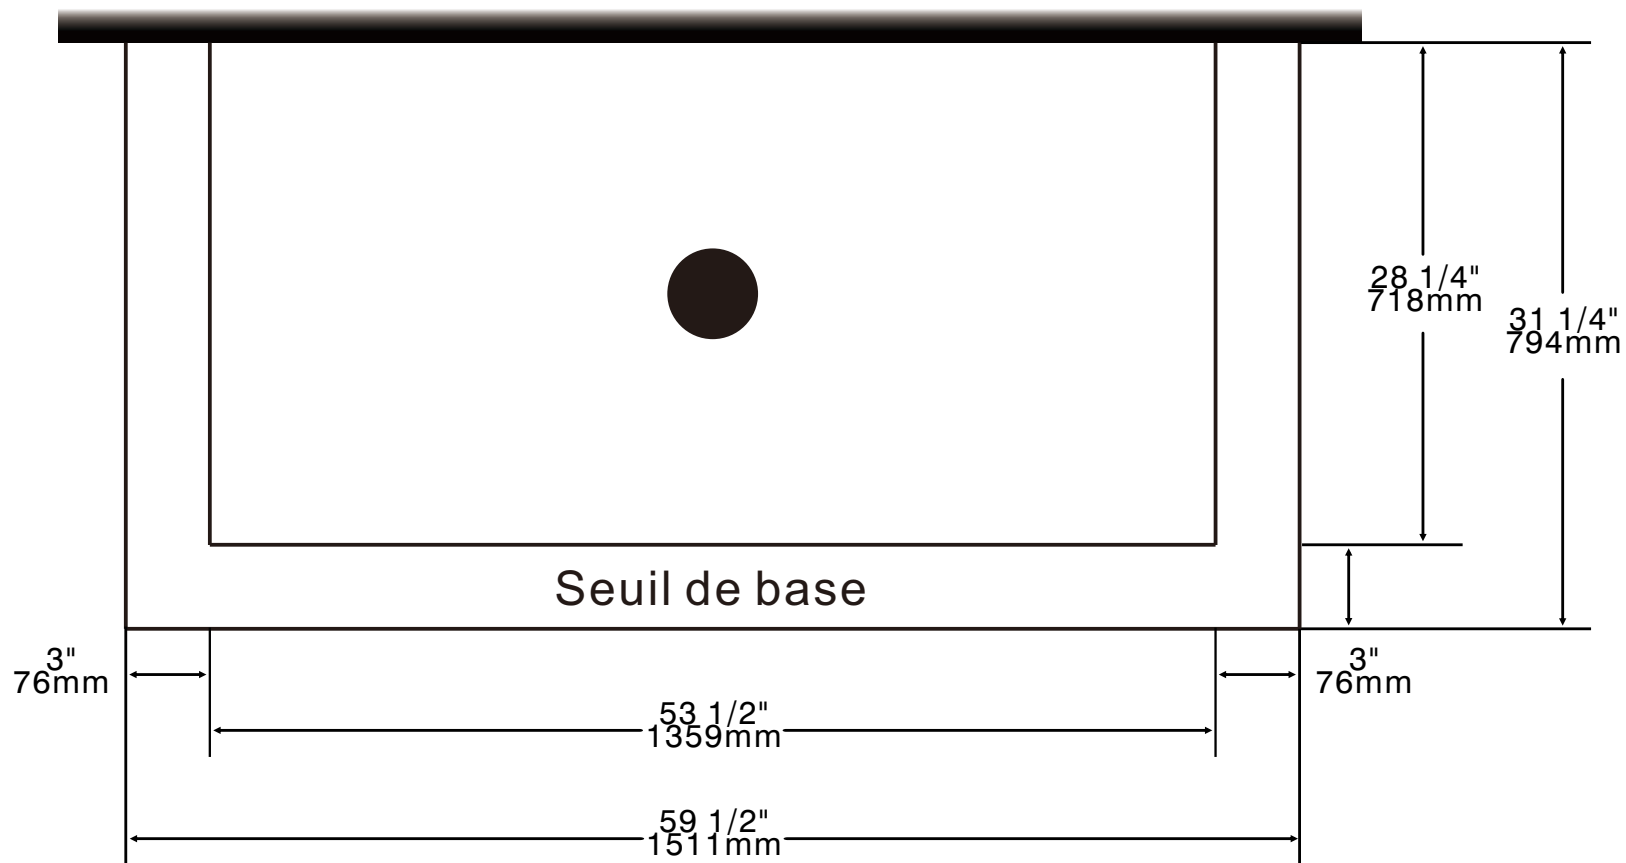

Mur fini

Installation au mur plat 60"x32"