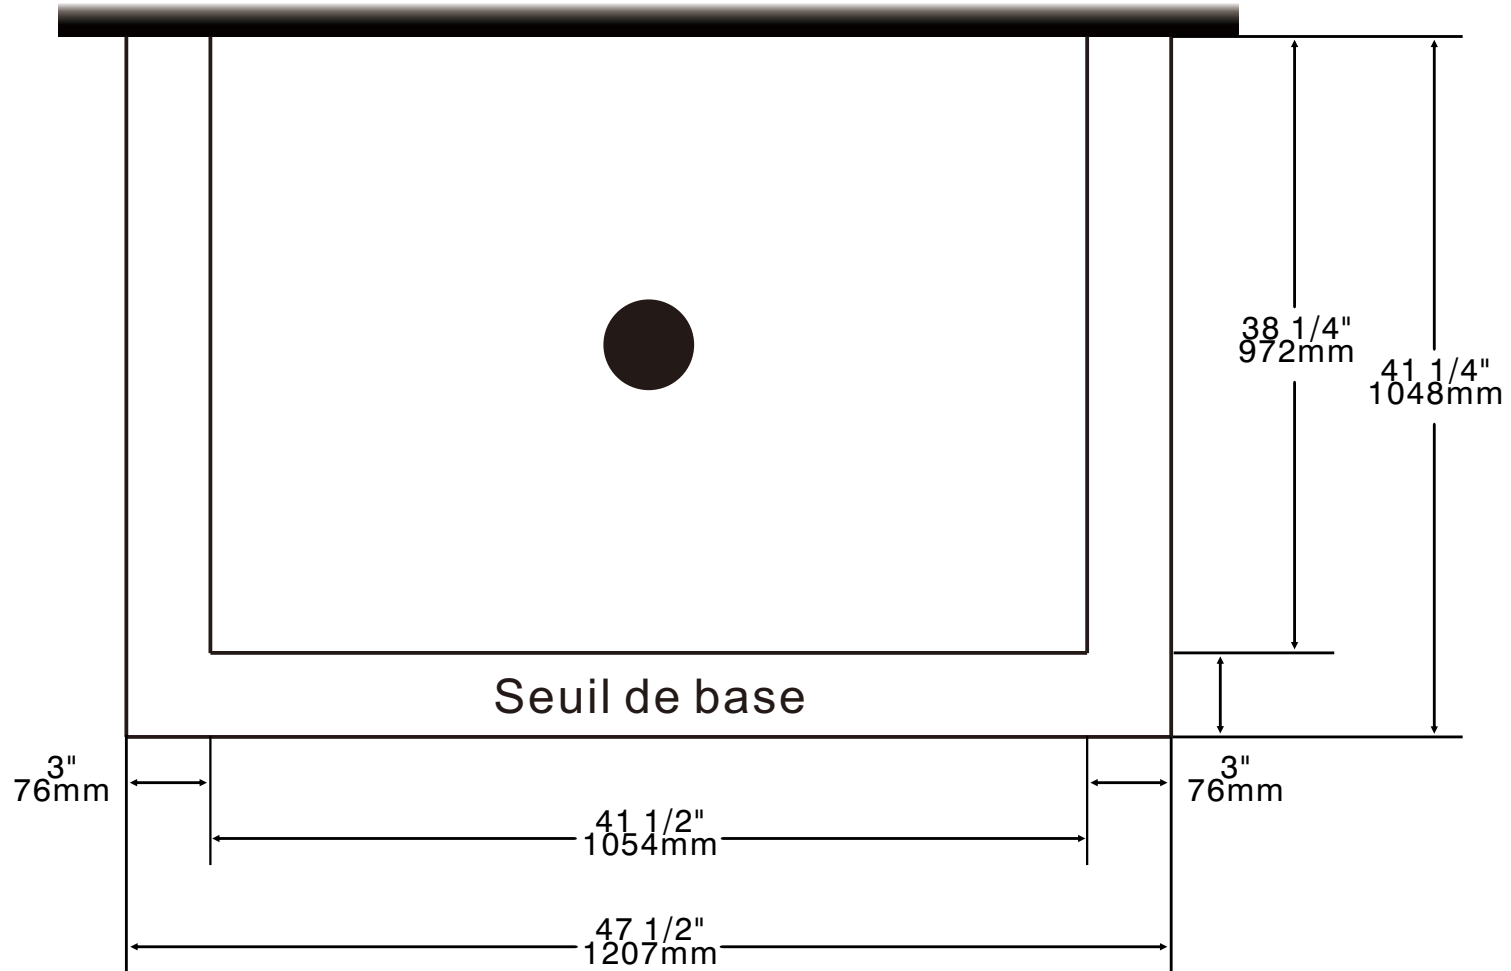

Mur fini

Installation au mur plat 48"x42"