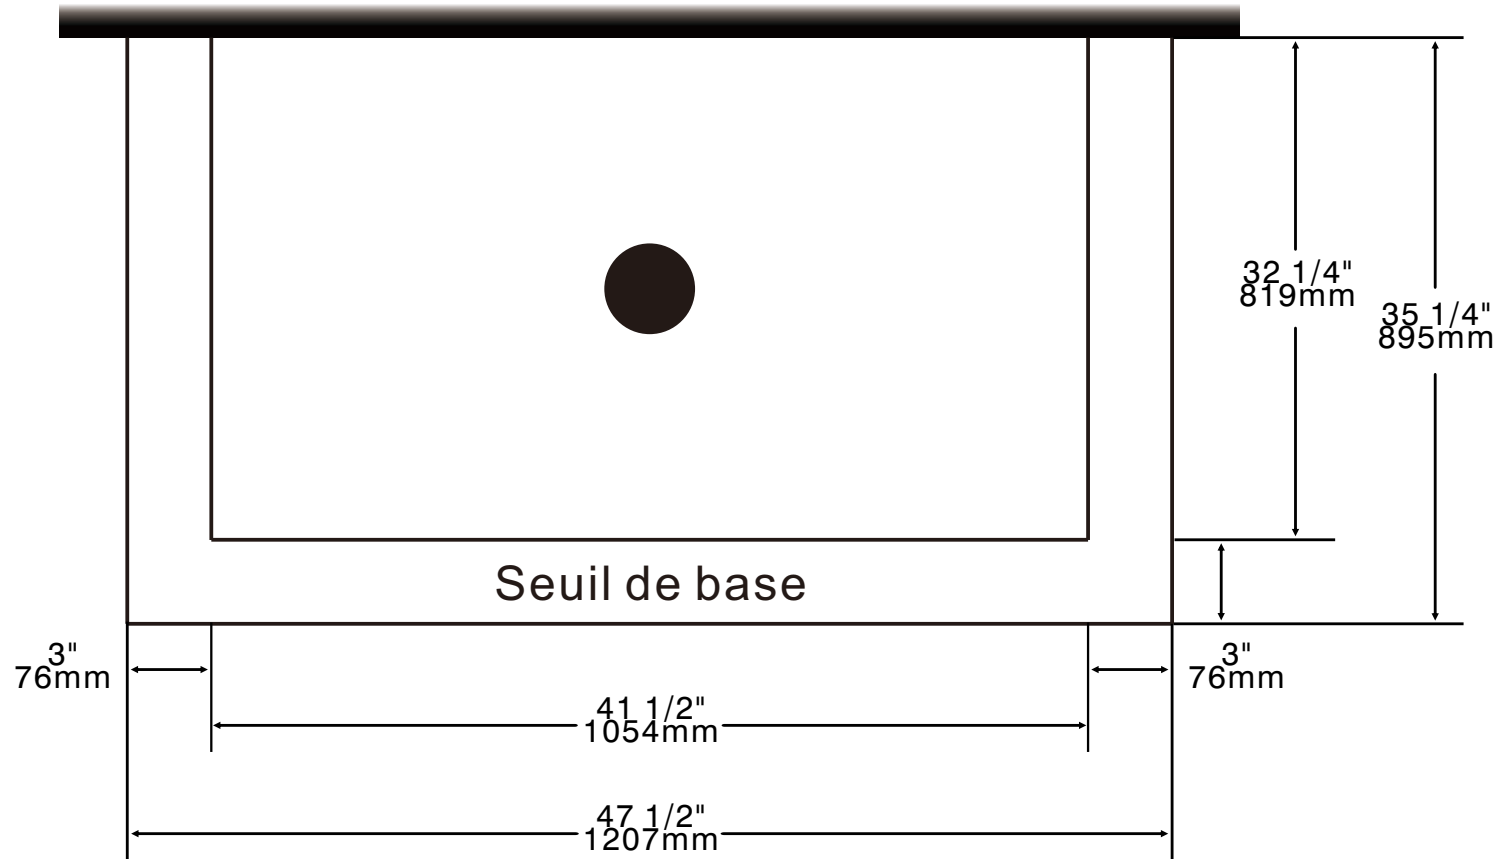

Mur fini

Installation au mur plat 48"x36"