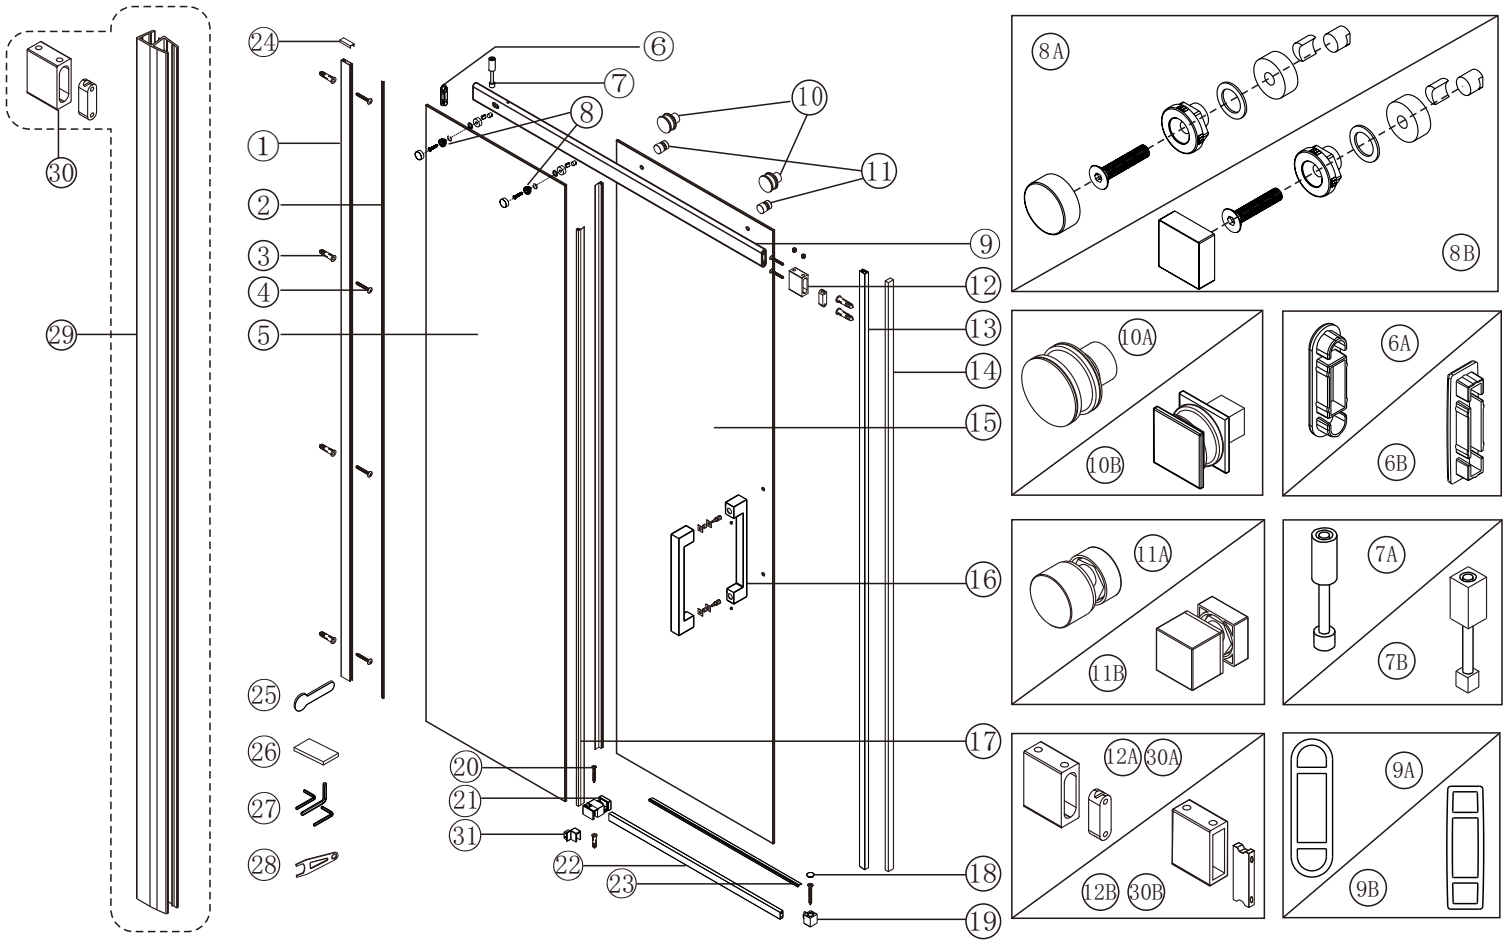

# Porte droite Bellini/Piazza - Straight door Bellini/ Piazza R14

Numéro NO	Qté Qty	Description Description	48"	60"	54"
1	1	Extrusion murale Chrome Chrome Wall Channel	PA000002	PA000002	PA000002
2	1	Joint de serrage Squeeze gasket	PJ000110	PJ000110	PJ000110
3	8	Cheville murale Wall anchor	PV000199	PV000199	PV000199
4	7	Vis 1 5/8" tête plate 1 5/8" flat head screw	PV000299	PV000299	PV000299
5	1	Panneau fixe clair Clear fixe panel	PG001520	PG001720	PG009120
6A	1	Cap pour bar Bellini Cap for bar Bellini	PQ008802	PQ008802	PQ008802
6B	1	Cap pour bar Piazza Cap for bar Piazza	PQ008902	PQ008902	PQ008902
7A	1	Amortisseur chrome de roulette Bellini Chrome Roller bumper Bellini	PQ009002	PQ009002	PQ009002
7B	1	Amortisseur chrome de roulette Piazza Chrome Roller bumper Piazza	PQ009102	PQ009102	PQ009102
8A	2	Ecrou de barre pour panneau fixe Bellini Fix panel screw for glass Bellini	PQ002102	PQ002102	PQ002102
8B	2	Ecrou de barre pour panneau fixe Piazza Fix panel screw for glass Piazza	PQ009202	PQ009202	PQ009202
9A	1	Bar de roulement Bellini chrome Bellini Chrome rolling bar	PQ006002	PQ002702	PQ017502
9B	1	Bar de roulement Piazza chrome Piazza Chrome rolling bar	PQ009302	PQ009402	PQ017602
10A	2	Kit de roulette chrome Bellini Bellini chrome roller kit	PR000202	PR000202	PR000202
10B	2	Kit de roulette chrome Piazza Piazza chrome roller kit	PR000502	PR000502	PR000502
11A	2	Kit anti jump Bellini chrome pour panneau fixe Bellini Chrome anti jump kit for fix panel	PQ002302	PQ002302	PQ002302
11B	2	Kit anti jump Piazza chrome pour panneau fixe Piazza Chrome anti jump kit for fix panel	PQ009502	PQ009502	PQ009502
12A/30A	1	Ancrage chrome mural pour bar Bellini Chrome Wall bracket for bar Bellini	PQ001902	PQ001902	PQ001902