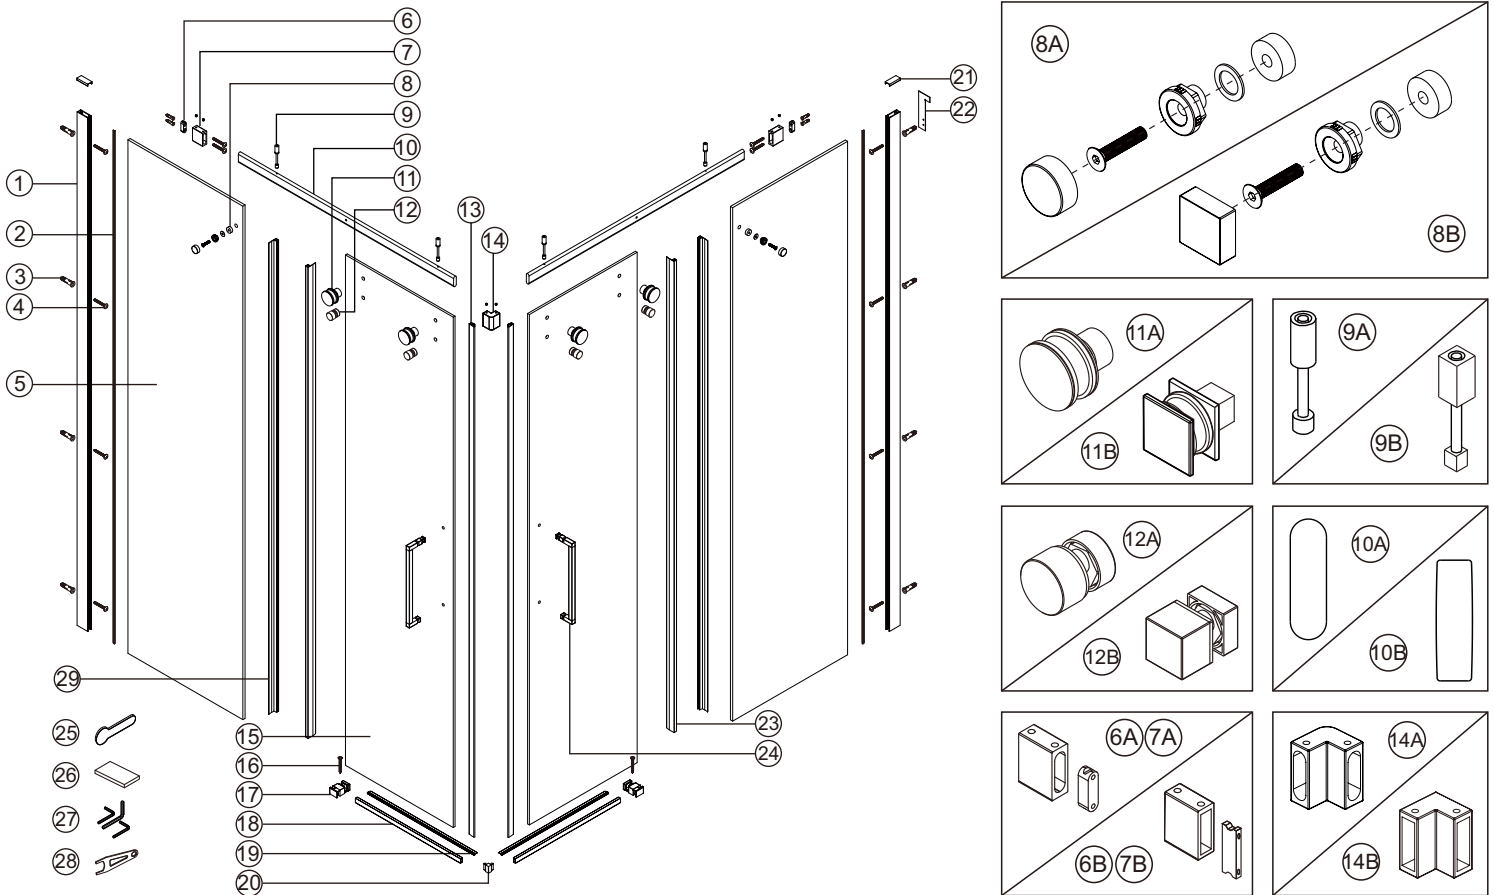

# Porte droite Bellini/Piazza - Straight door Bellini/ Piazza R14

## Porte coin Bellini/Piazza - Corner door Bellini/ Piazza R14

Número NO	Qté Qty	Description	36"	42"
1	2	Extrusion murale Chrome Chrome Wall Channel	PA000002	PA000002
2	2	Joint de serrage Squeeze gasket	PJ000110	PJ000110
3	12	Cheville murale Wall anchor	PV000119	PV000119
4	12	Vis 1 5/8" tête plate 1 5/8" flat head screw	PV000229	PV000229
5	2	Panneau fixe clair Clear fix panel	PG009320	PG009320
6A/7A	2	Ancrage chrome mural pour bar Bellini Chrome Wall bracket for bar Bellini	PQ001902	PQ001902
6B/7B	2	Ancrage chrome mural pour bar Piazza Chrome Wall bracket for bar Piazza	PQ009602	PQ009602
8A	2	Ecrou de barre pour panneau fixe Bellini Fix panel screw for glass Bellini	PQ002102	PQ002102
8B	2	Ecrou de barre pour panneau fixe Piazza Fix panel screw for glass Piazza	PQ009202	PQ009202
9A	4	Amortisseur chrome de roulette Bellini Chrome Roller bumper Bellini	PQ009002	PQ009002
9B	4	Amortisseur chrome de roulette Piazza Chrome Roller bumper Piazza	PQ009102	PQ009102
10A	2	Bar de roulement Bellini chrome Bellini Chrome rolling bar	PQ018302	PQ018402
10B	2	Bar de roulement Piazza chrome Piazza Chrome rolling bar	PQ018502	PQ018602
11A	4	Kit de roulette chrome Bellini Bellini chrome roller kit	PR000202	PR000202
11B	4	Kit de roulette chrome Piazza Piazza chrome roller kit	PR000502	PR000502
12A	4	Kit anti jump Bellini chrome pour panneau fixe Bellini Chrome anti jump kit for fix panel	PQ002302	PQ002302
12B	4	Kit anti jump Piazza chrome pour panneau fixe Piazza Chrome anti jump kit for fix panel	PQ009502	PQ009502
13	2	Aimant A 78 3/4" 2000mm 90 degré Magnet A 78 3/4" 2000mm 90 degree	PJ006210	PJ006210